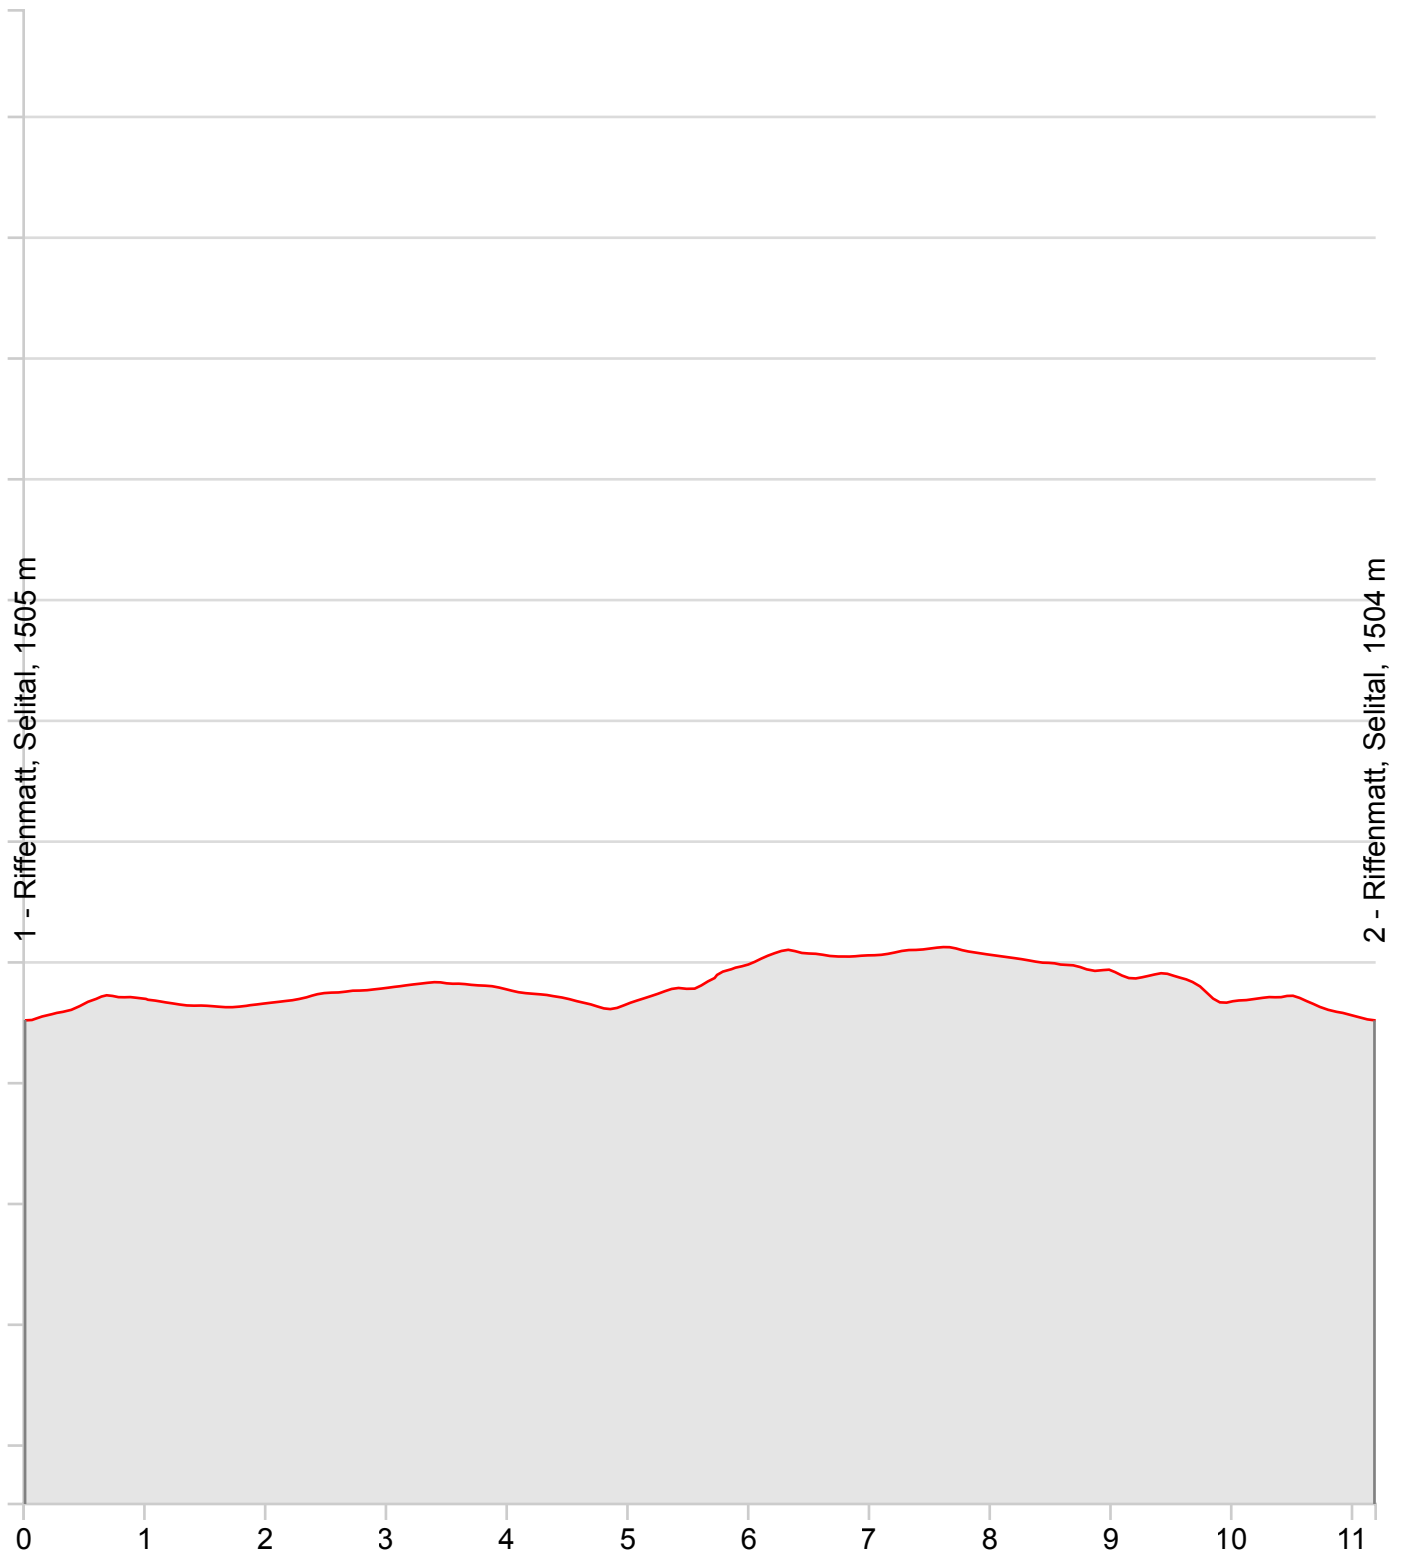

# 140 Gantrisch-Königsloipe

1 - Riffenmatt, Seilital, 1505 m

2 - Riffenmatt, Seilital, 1504 m