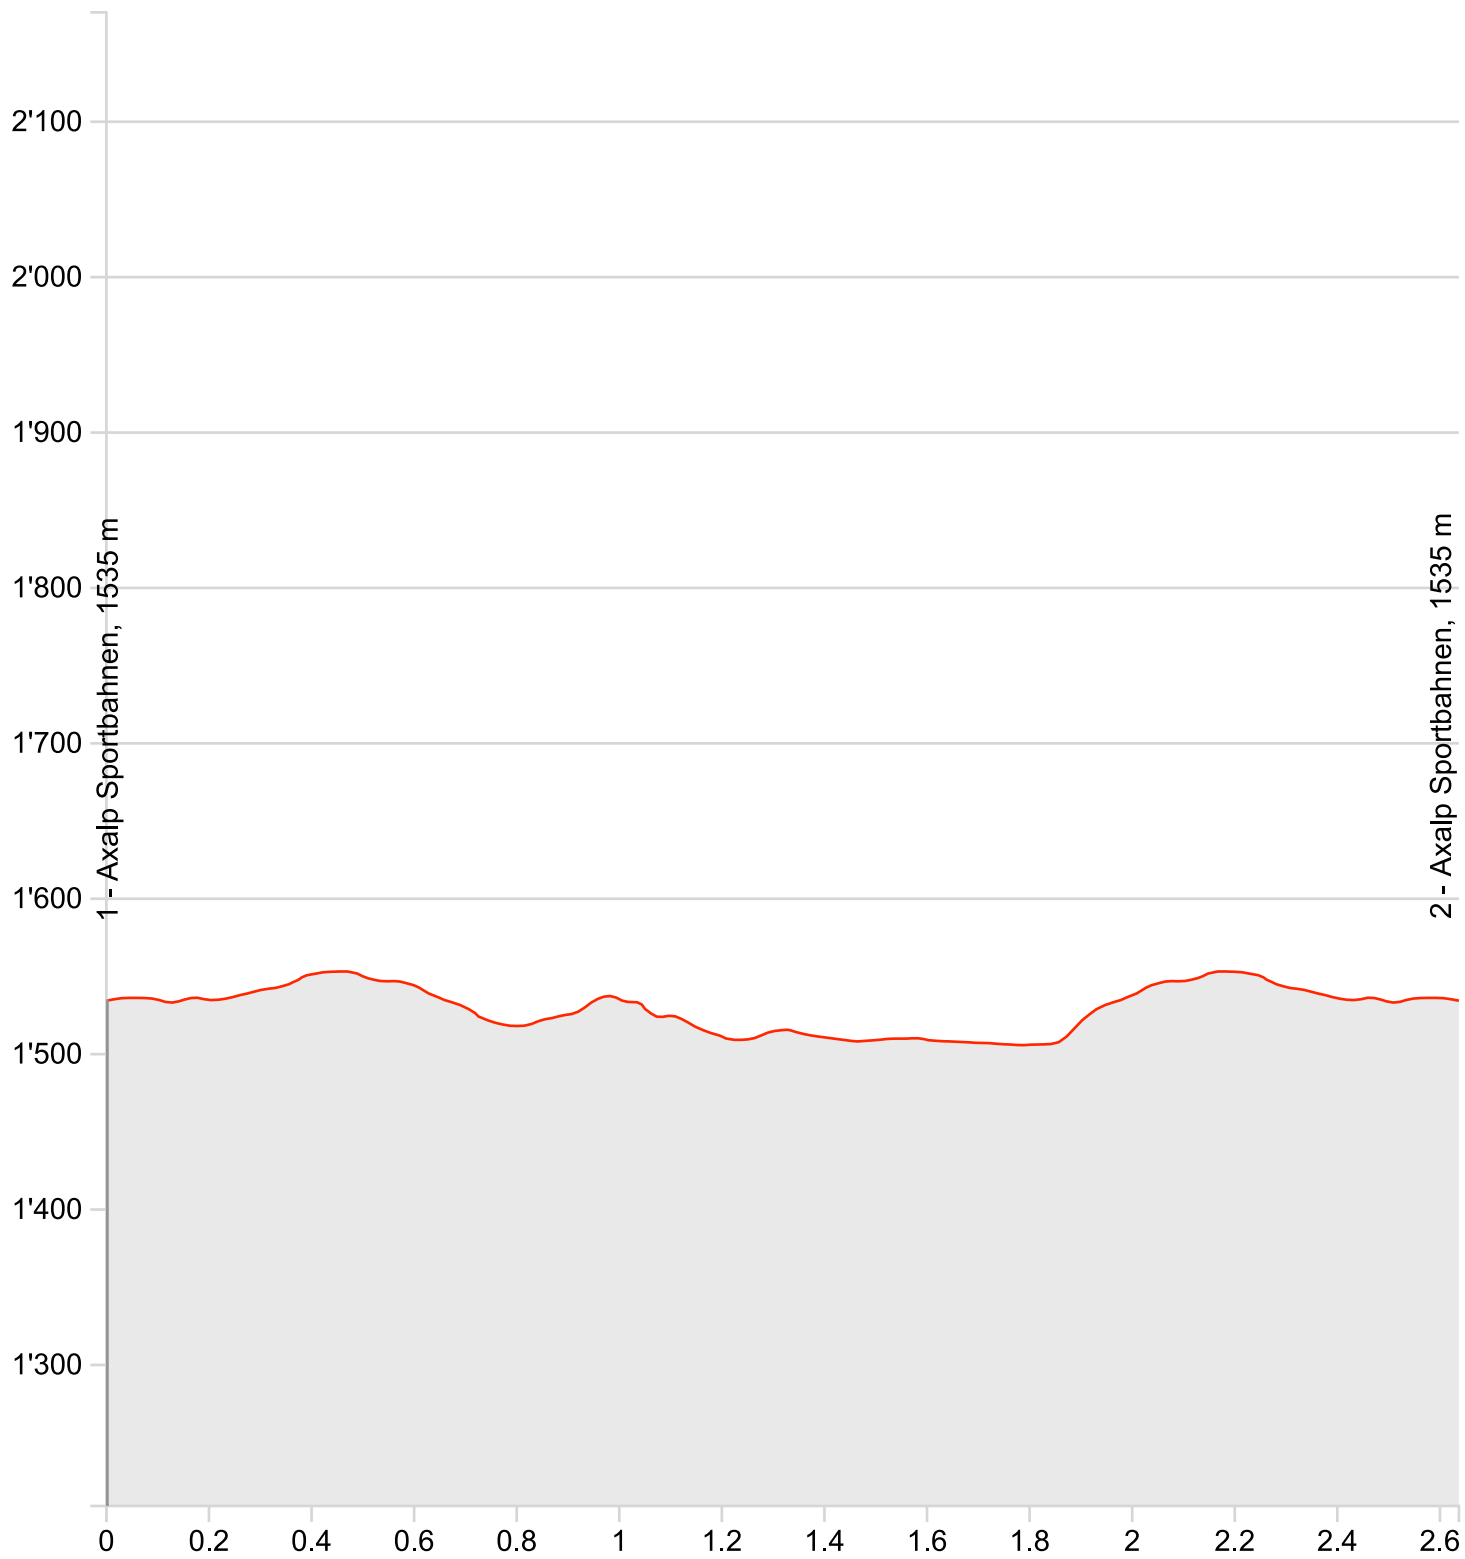

162 Axalp-Loipe

1 - Axalp Sportbahnen, 1535 m

2 - Axalp Sportbahnen, 1535 m