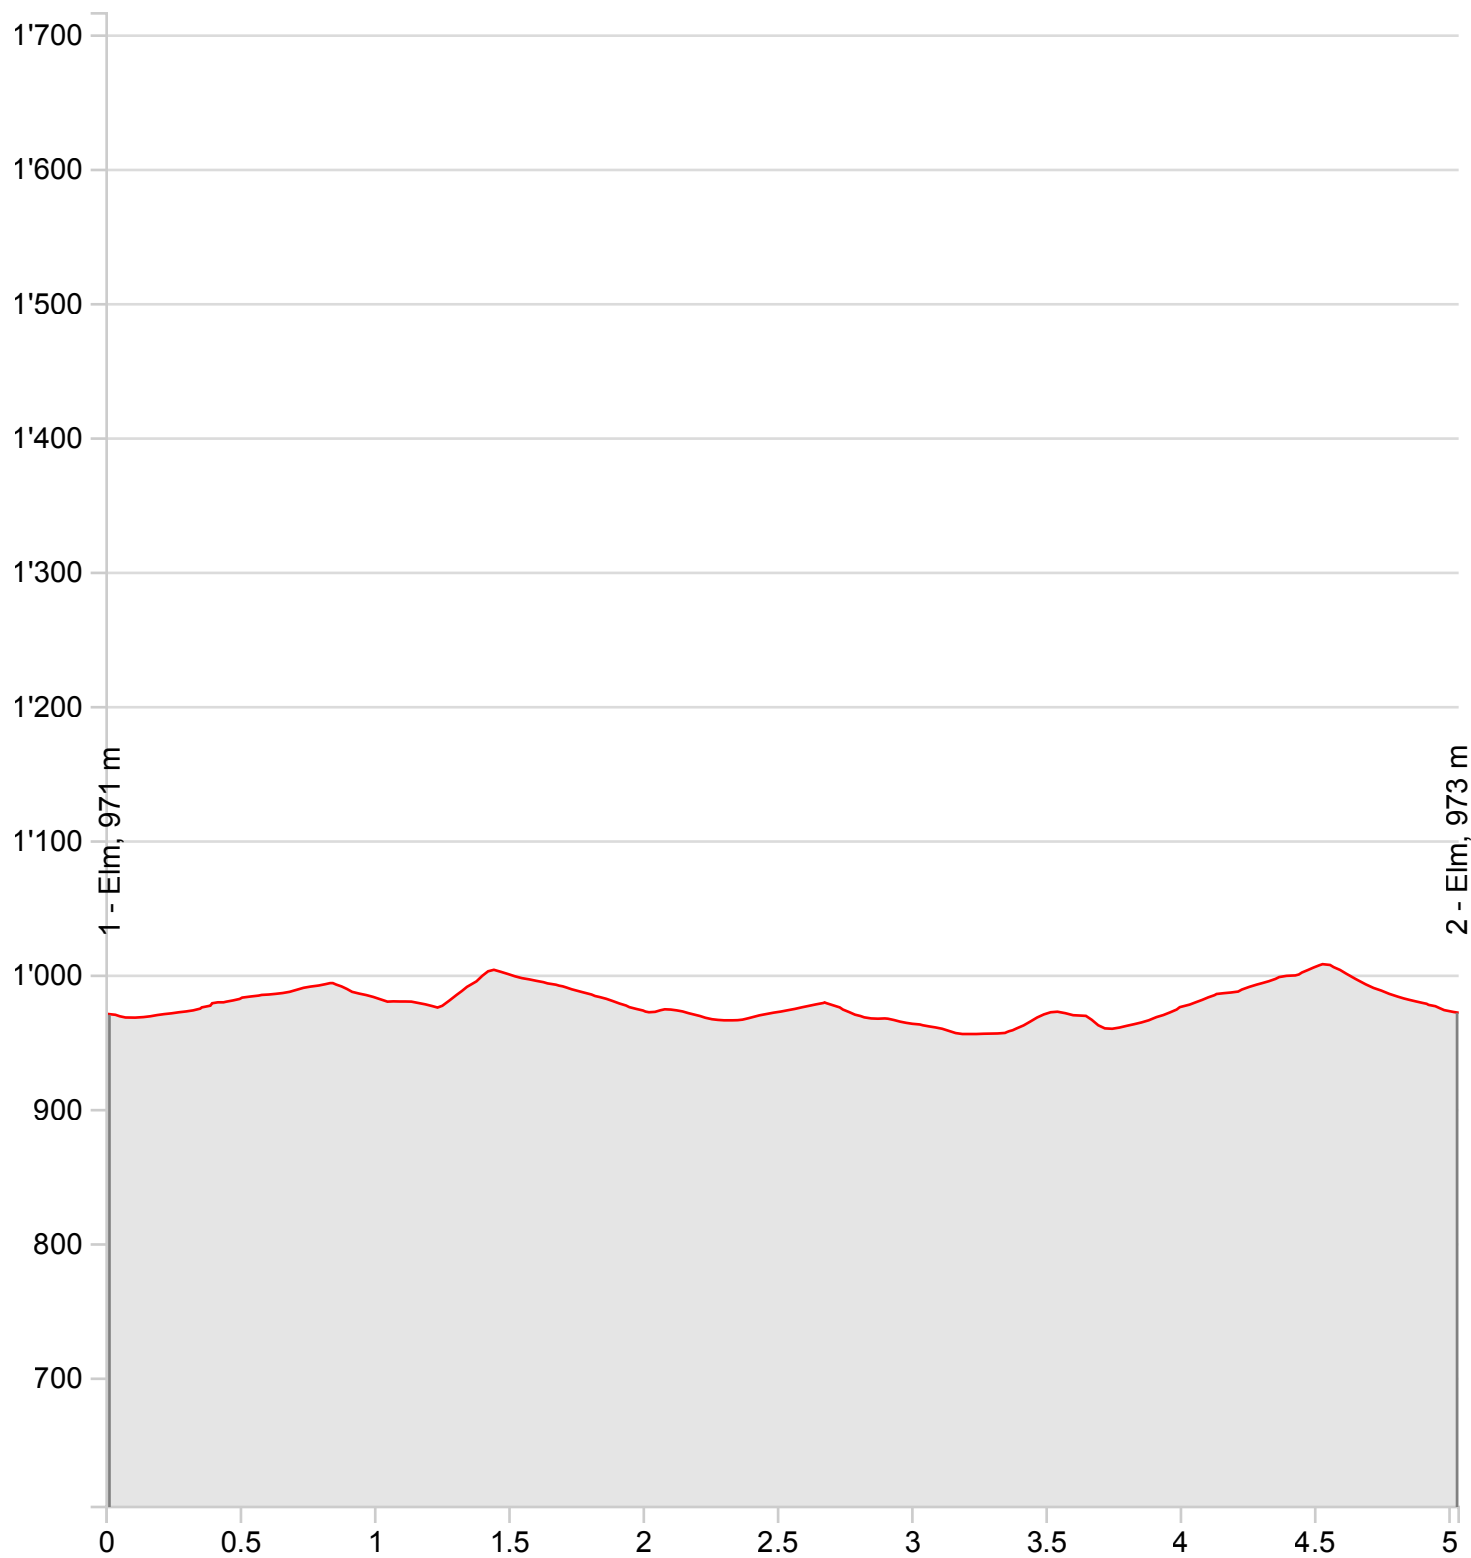

230 Loipe Elm

1 - Elm, 971 m

2 - Elm, 973 m