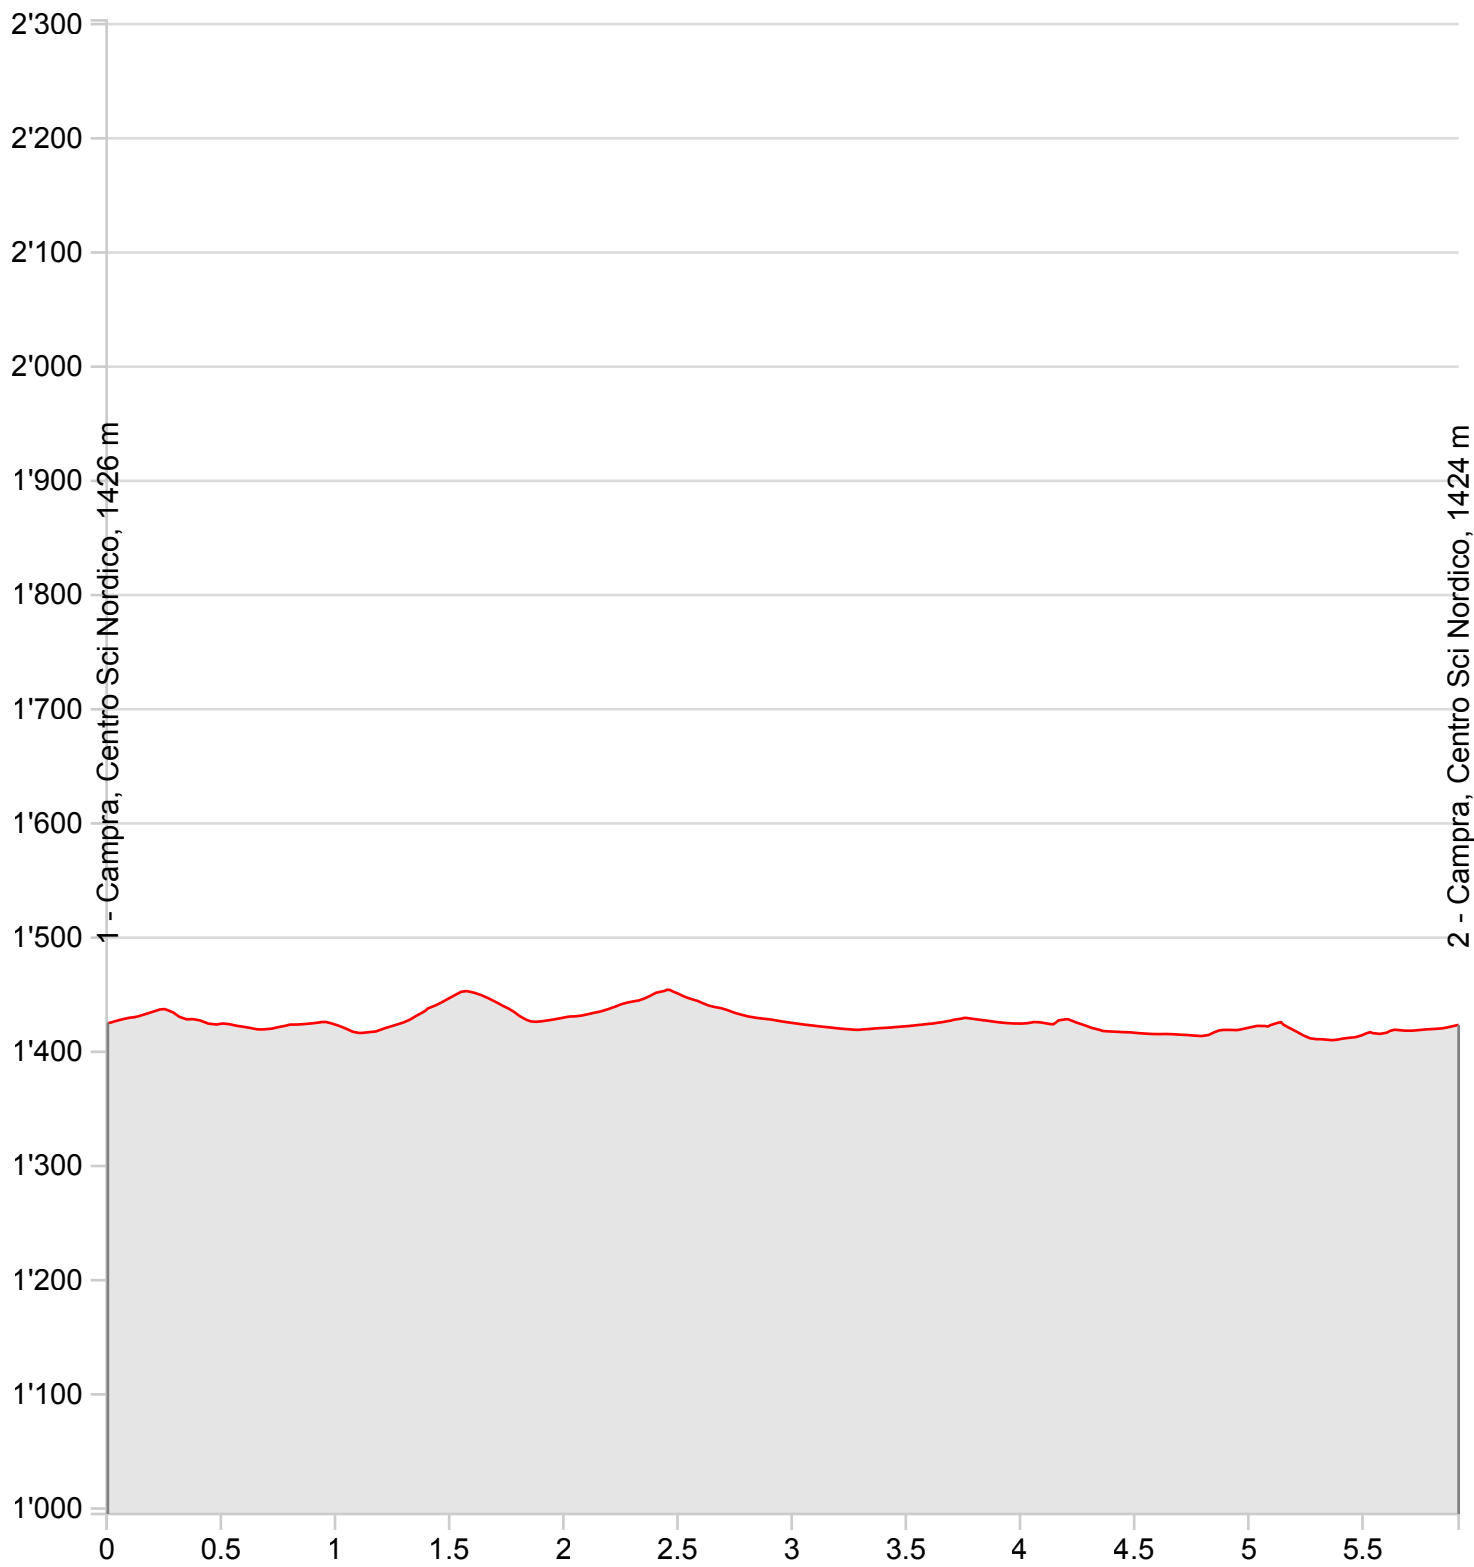

502 Pista rossa di Campra

1 - Campra, Centro Sci Nordico, 1426 m

2 - Campra, Centro Sci Nordico, 1424 m