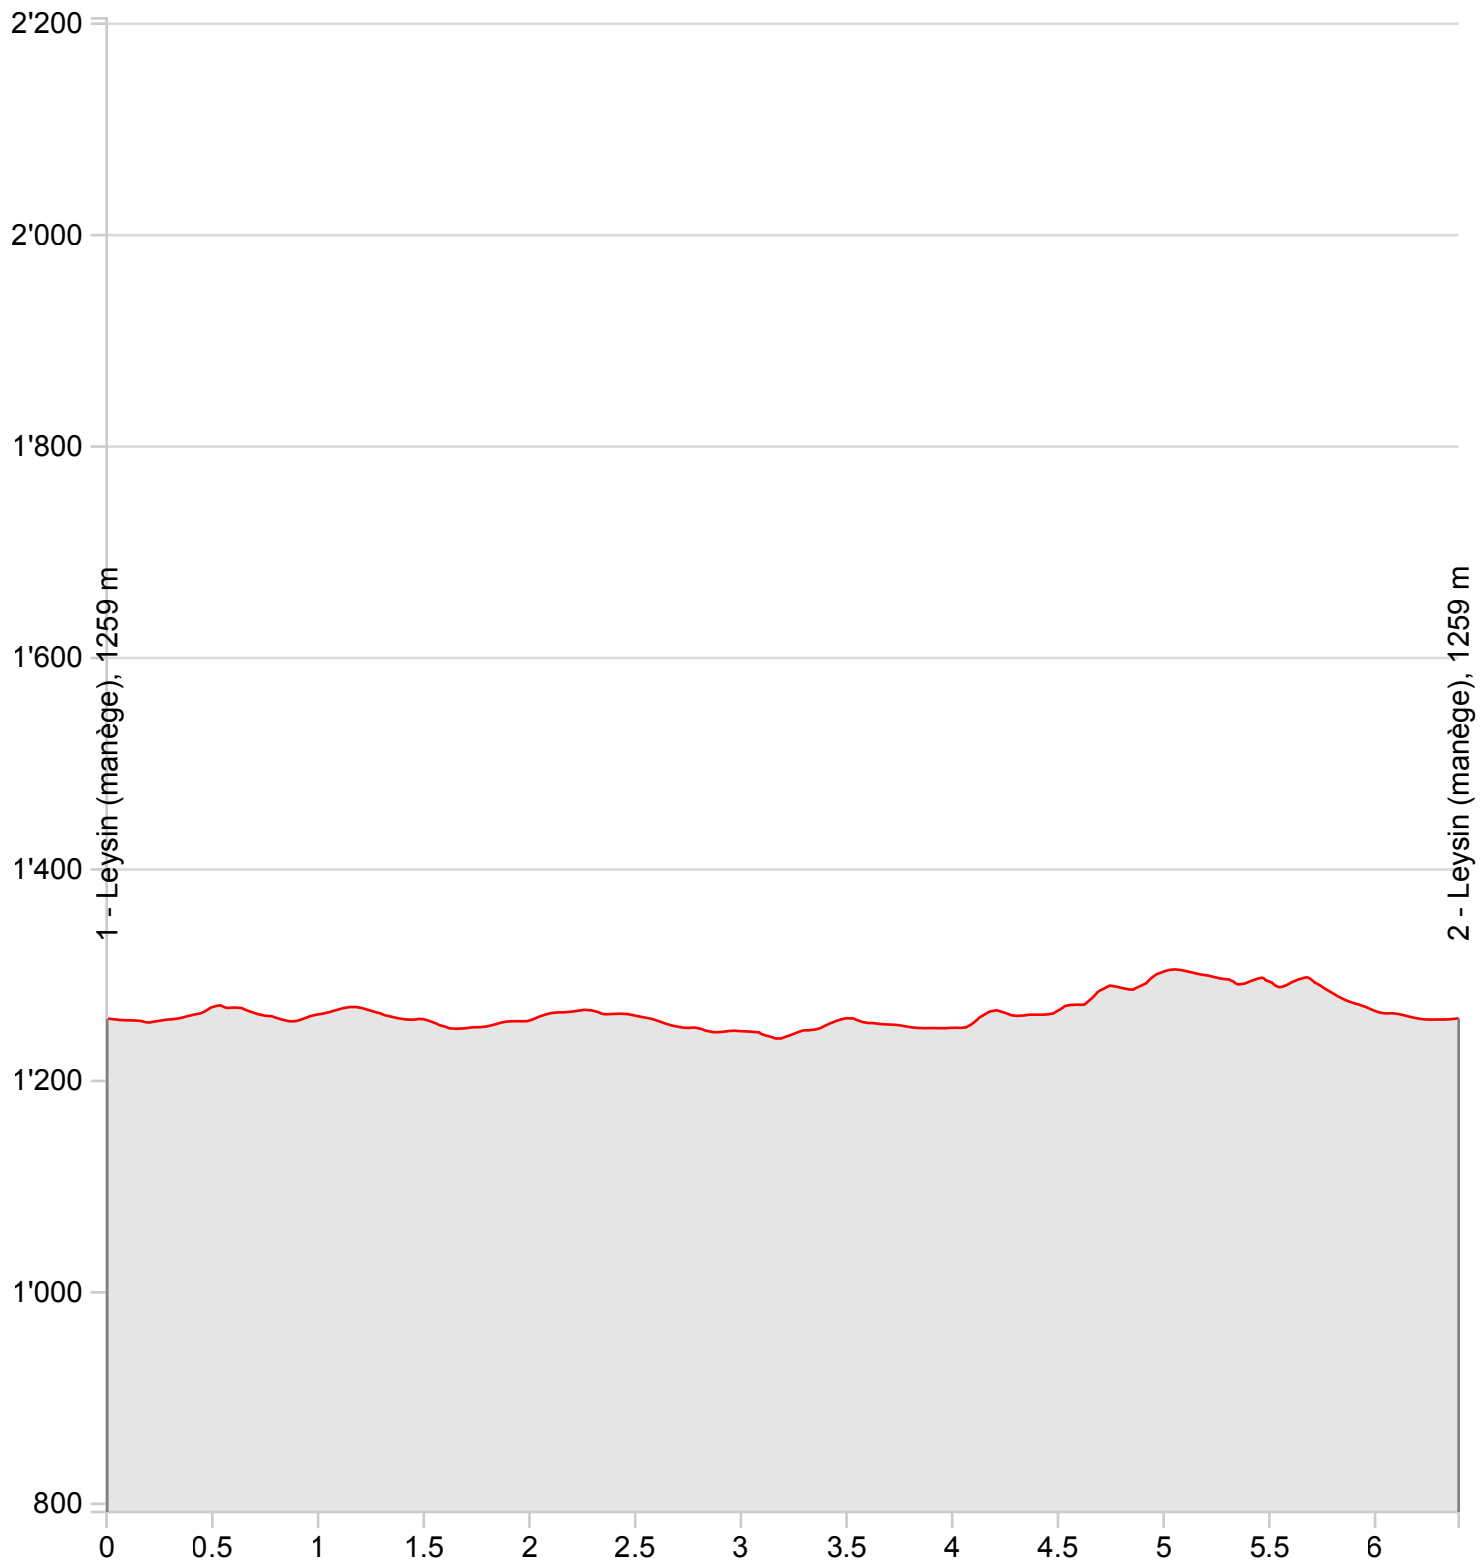

558 Piste Amont

1 - Leysin (manège), 1259 m

2 - Leysin (manège), 1259 m