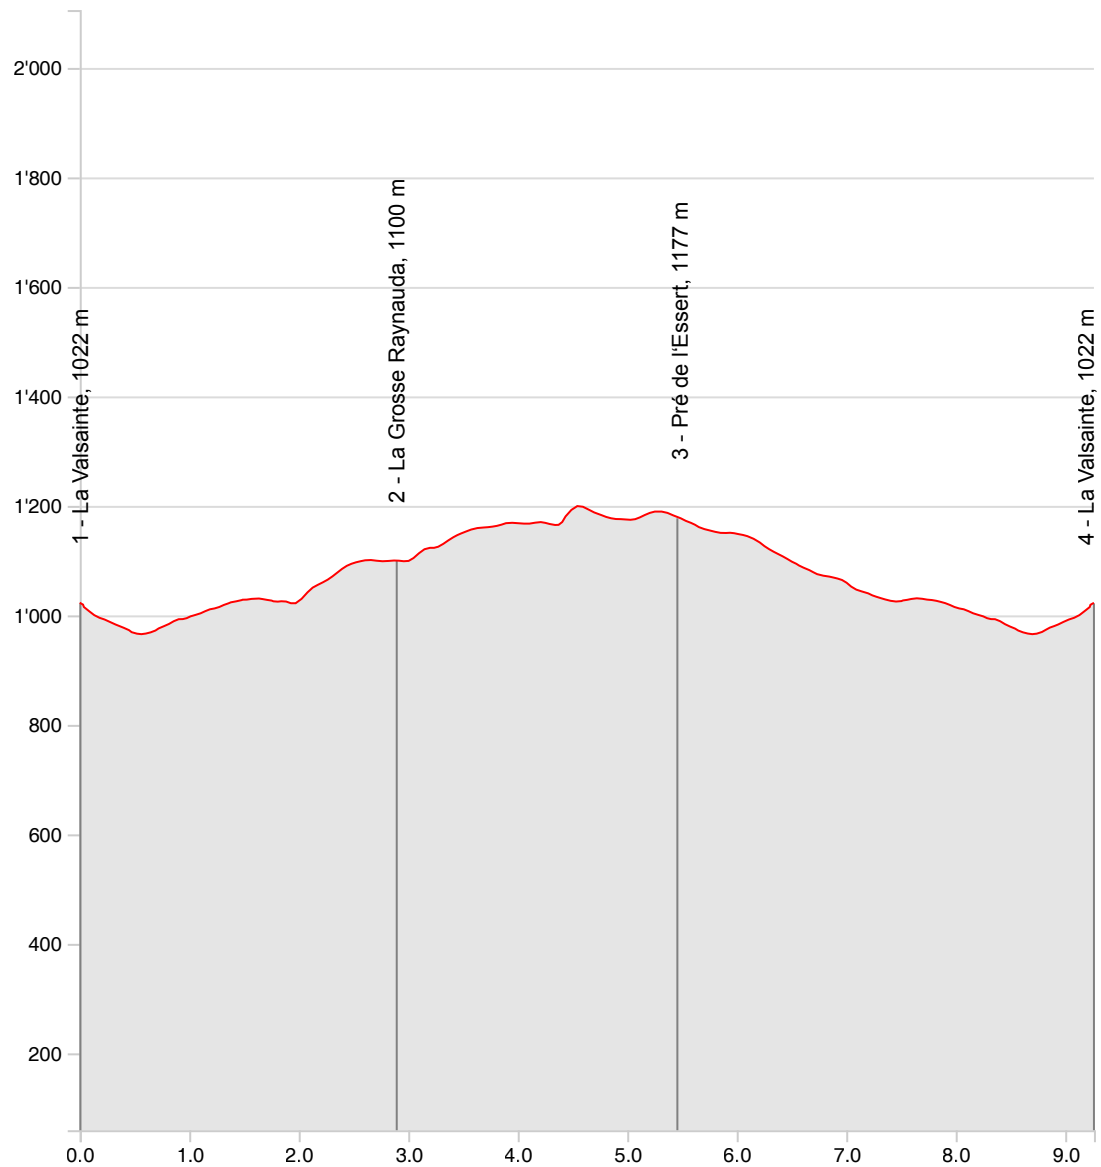

## Höhenprofile

### 268 Parcours du Pré-de-l'Essert

<b>Länge</b>	<b>9.26 km</b>	<b>Min/max Höhe</b>	<b>966 m/1'200 m</b>
<b>Auf-/Abstiege</b>	<b>332 m/332 m</b>	<b>Keine Zeit</b>	<b>-</b>