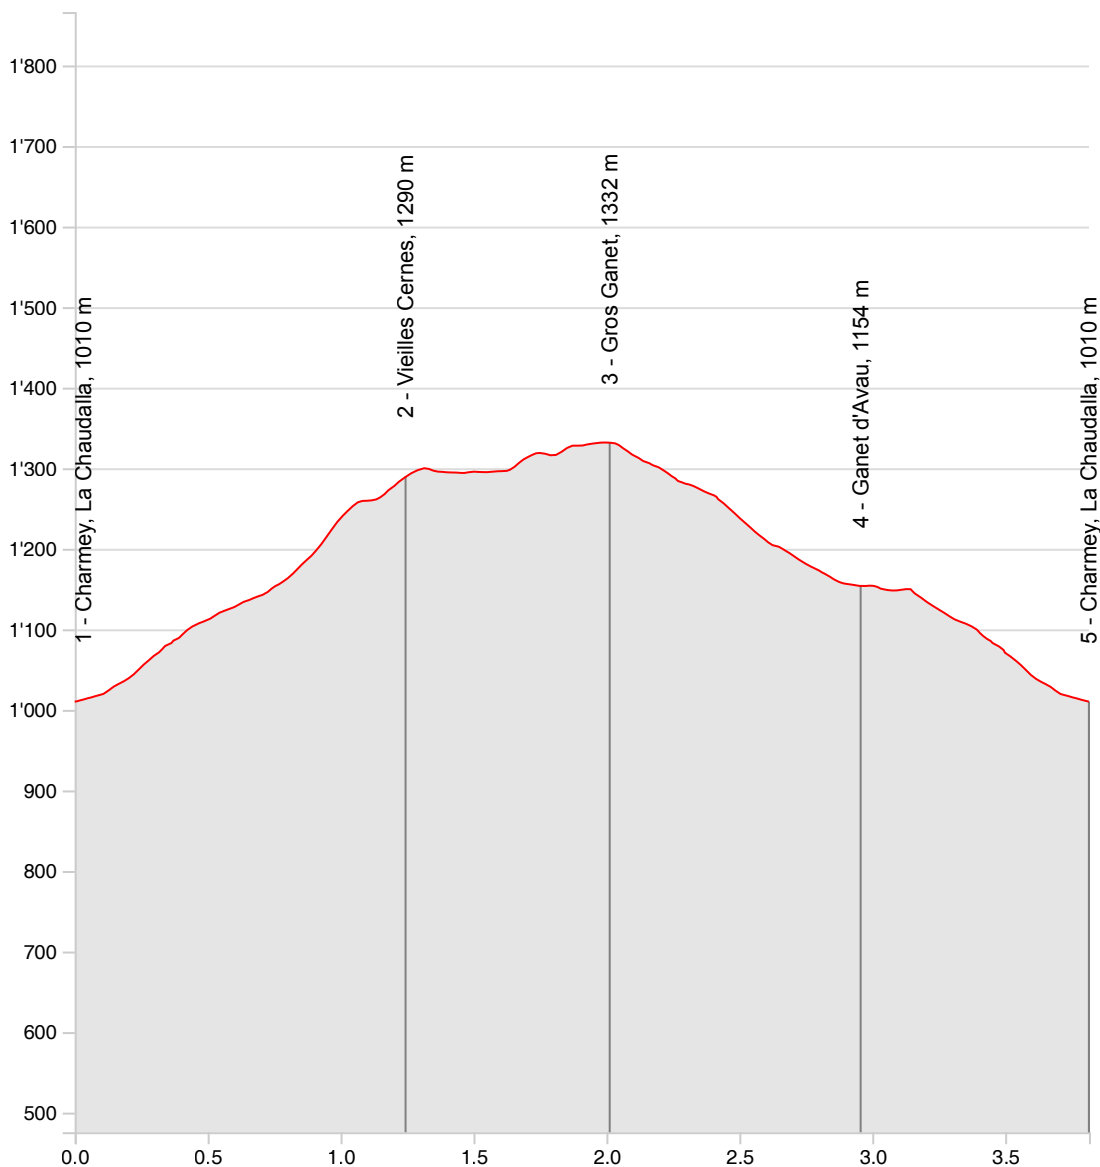

Höhenprofile 270 Parcours de l'Intermédiaire

Länge	3.82 km	Min/max Höhe	1'010 m/1'332 m
Auf-/Abstiege	333 m/333 m	Keine Zeit	-