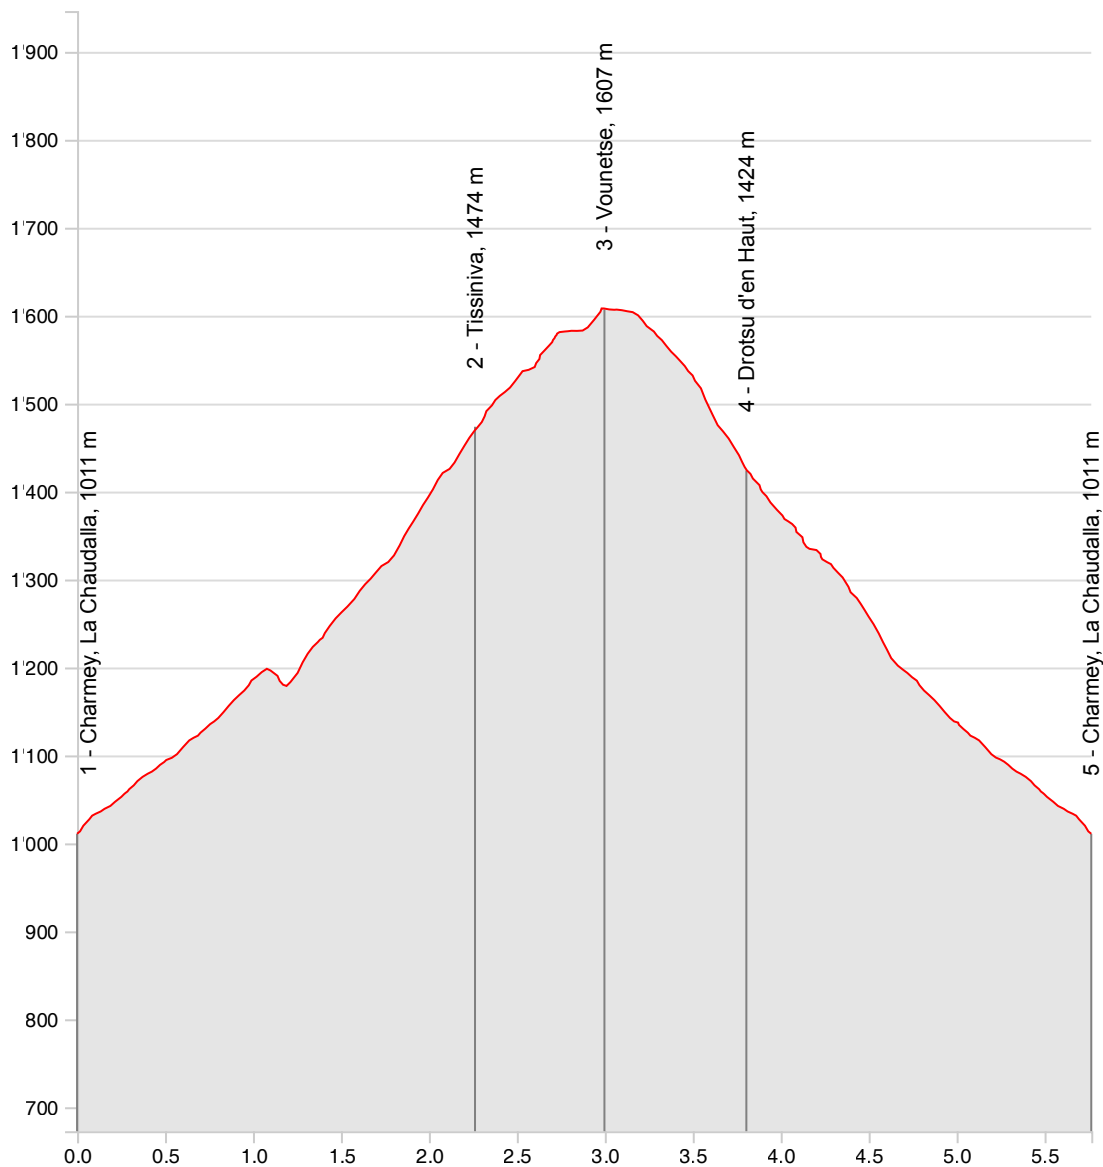

### Höhenprofile 271 Parcours du Sommet de Vounetse

<b>Länge</b>	<b>5.77 km</b>	<b>Min/max Höhe</b>	<b>1'011 m/1'608 m</b>
<b>Auf-/Abstiege</b>	<b>617 m/617 m</b>	<b>Keine Zeit</b>	<b>-</b>