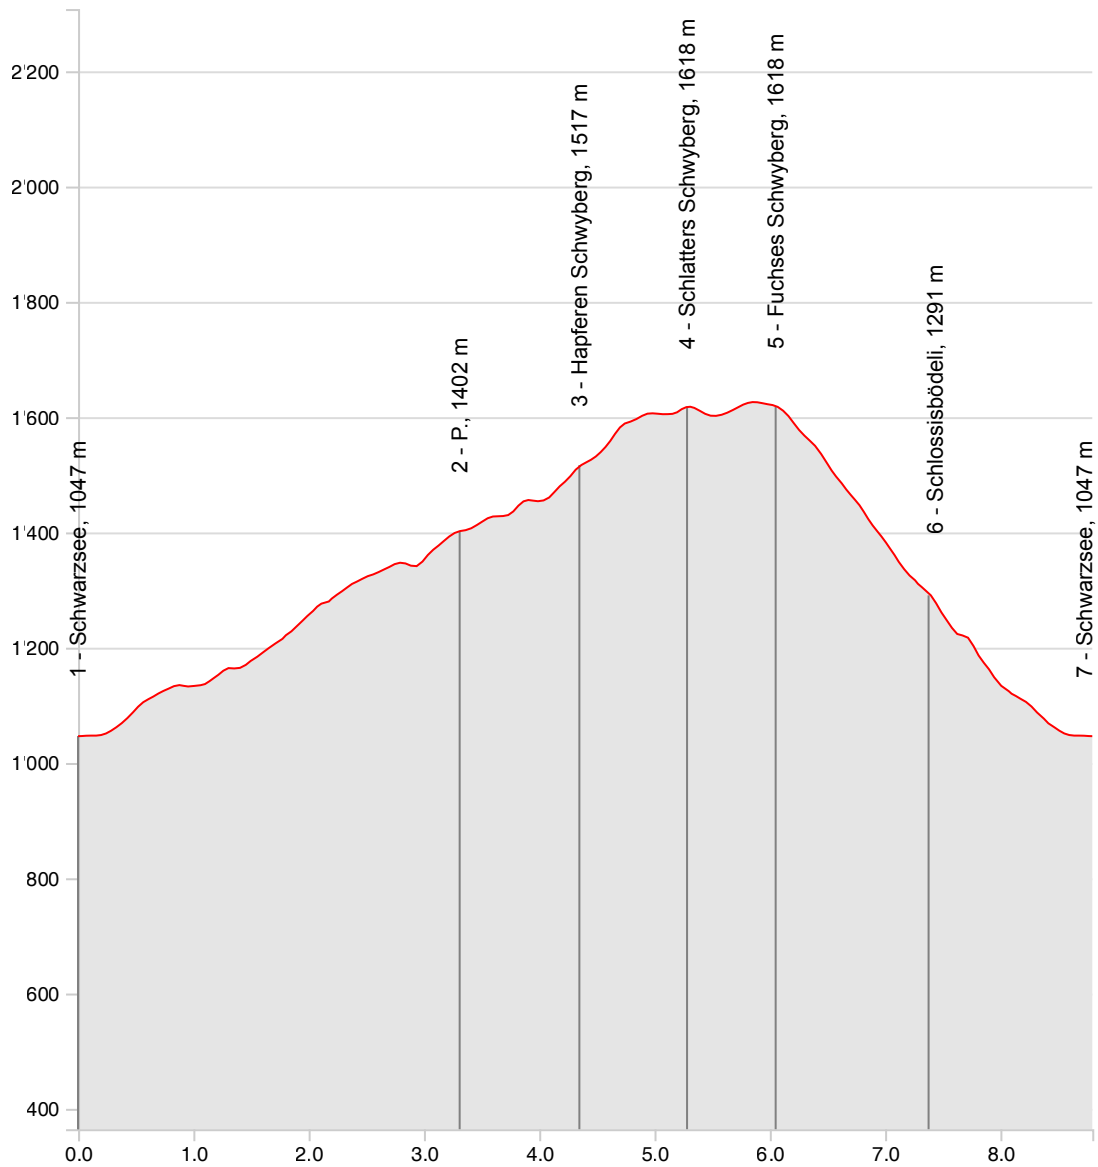

Höhenprofile Schwyberg Trail

Länge	8.80 km	Min/max Höhe	1'047 m/1'626 m
Auf-/Abstiege	608 m/608 m	Keine Zeit	-