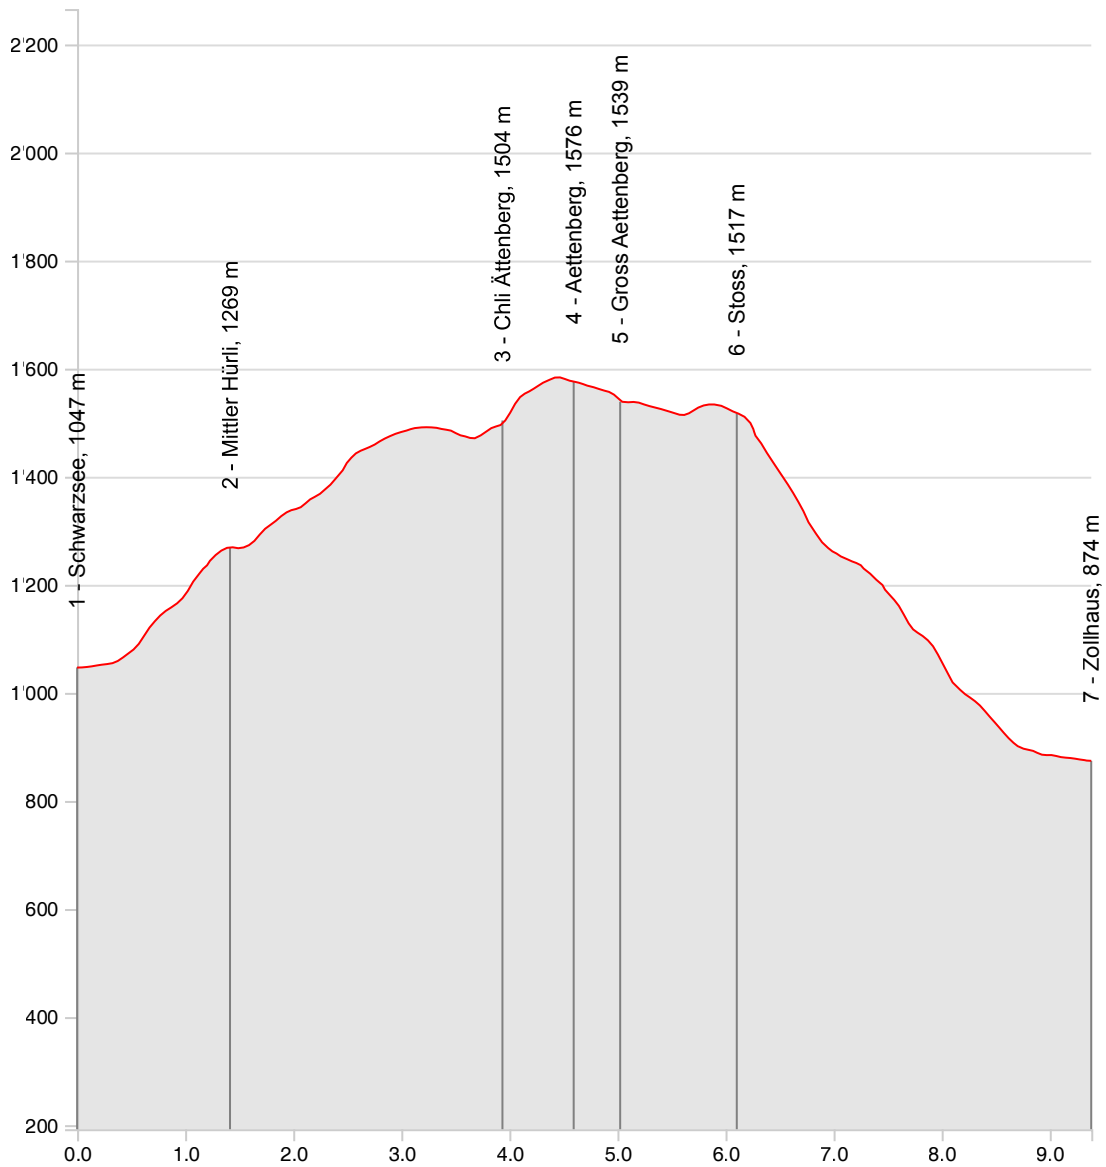

Höhenprofile Aettenberg Trail

| | | | |
|----------------------|--------------------|---------------------|----------------------|
| Länge | 9.38 km | Min/max Höhe | 874 m/1'584 m |
| Auf-/Abstiege | 579 m/752 m | Keine Zeit | - |