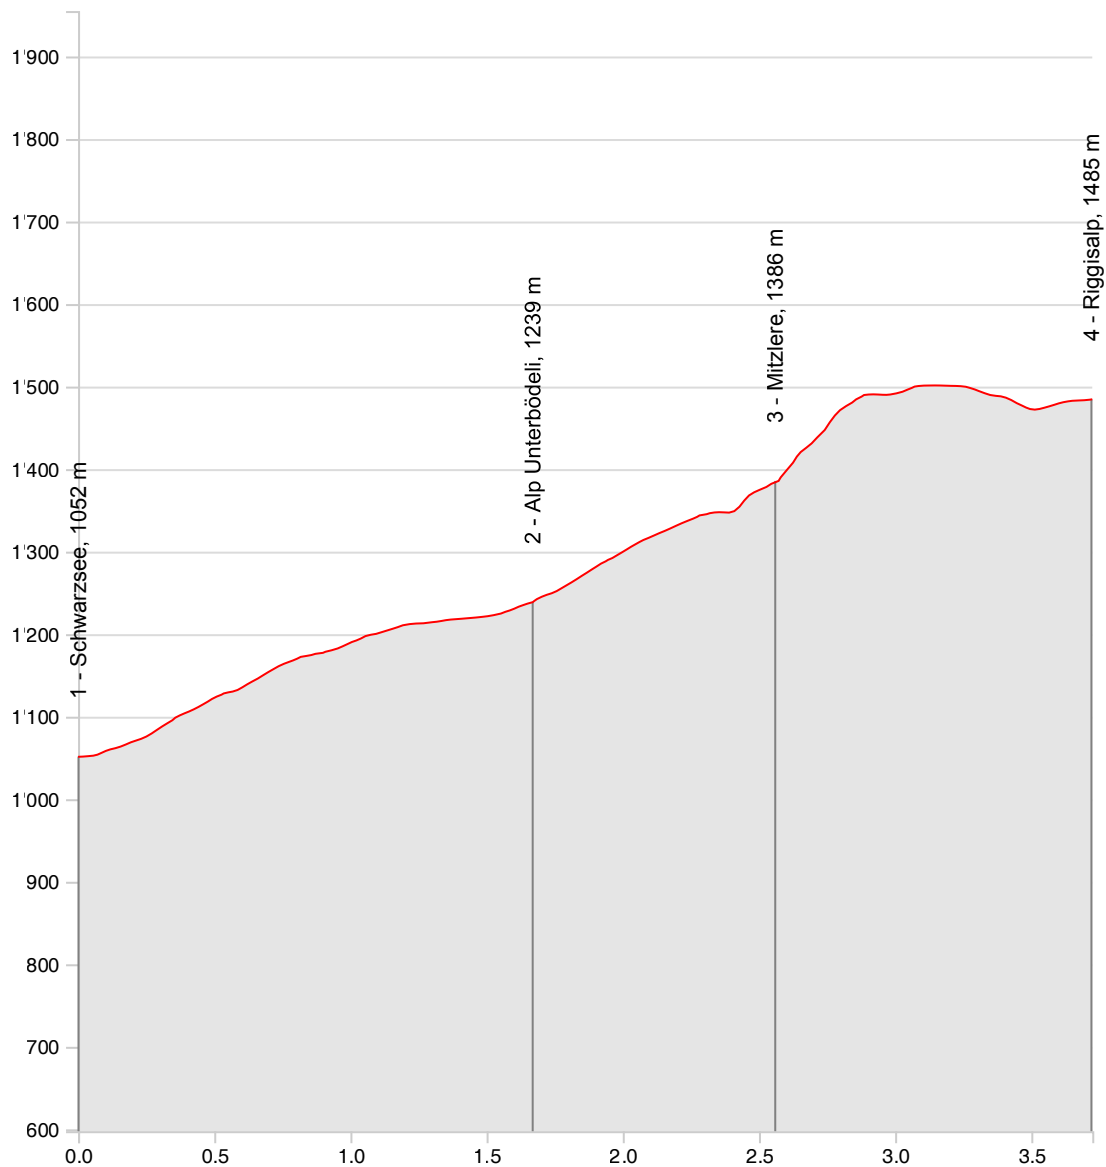

## Höhenprofile Riggisalp Trail

<b>Länge</b>	<b>3.72 km</b>	<b>Min/max Höhe</b>	<b>1'051 m/1'501 m</b>
<b>Auf-/Abstiege</b>	<b>464 m/30 m</b>	<b>Keine Zeit</b>	<b>-</b>