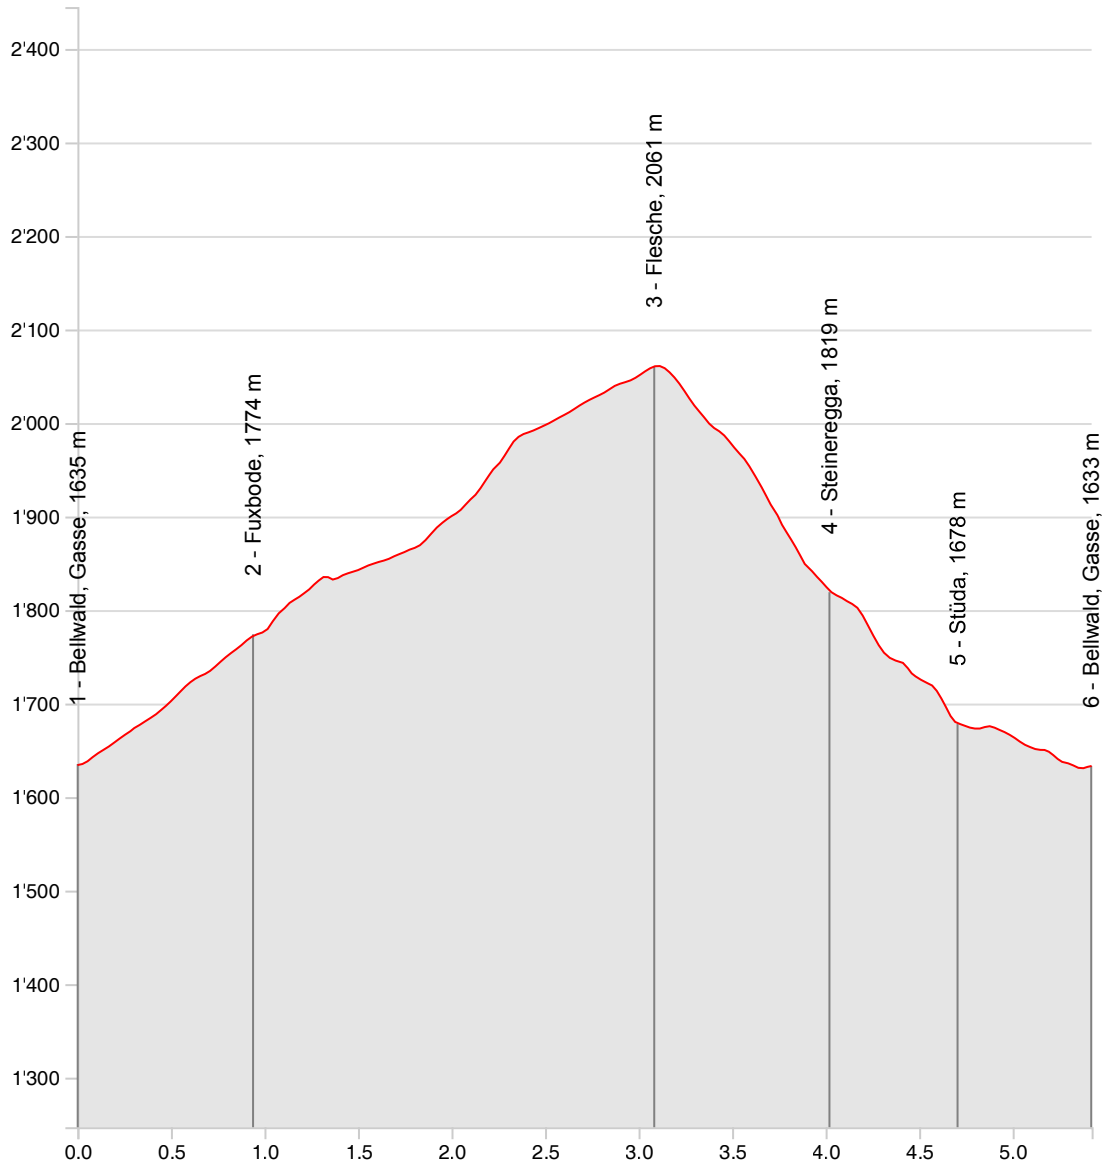

### Höhenprofile Fleschen Trail

<b>Länge</b>	<b>5.42 km</b>	<b>Min/max Höhe</b>	<b>1'631 m/2'061 m</b>
<b>Auf-/Abstiege</b>	<b>434 m/435 m</b>	<b>Keine Zeit</b>	<b>-</b>