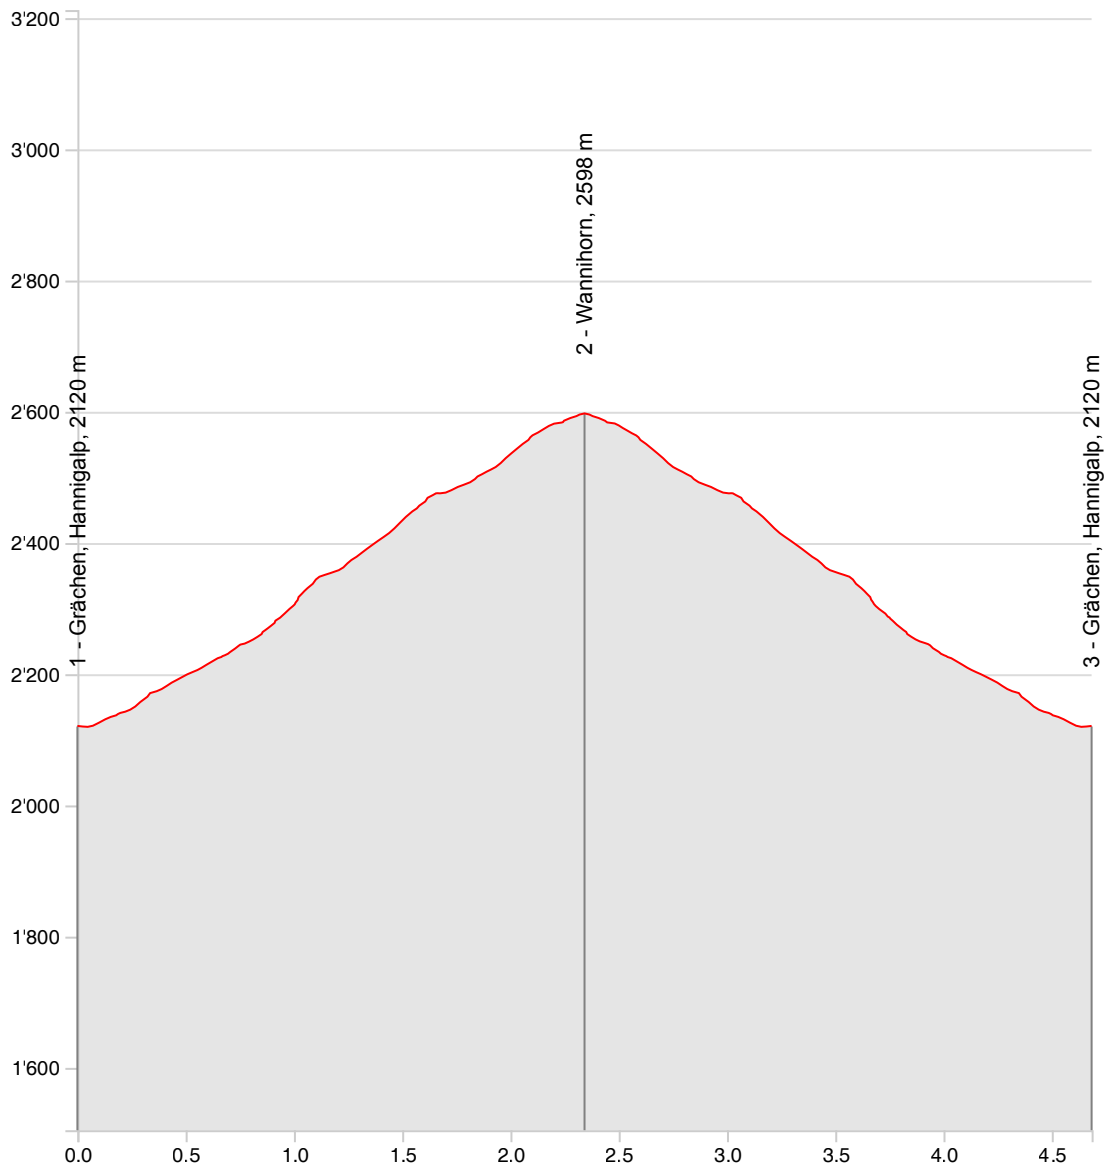

## Höhenprofile Hannigalp–Wannihorn Trail

<b>Länge</b>	<b>4.68 km</b>	<b>Min/max Höhe</b>	<b>2'120 m/2'598 m</b>
<b>Auf-/Abstiege</b>	<b>480 m/480 m</b>	<b>Keine Zeit</b>	<b>-</b>