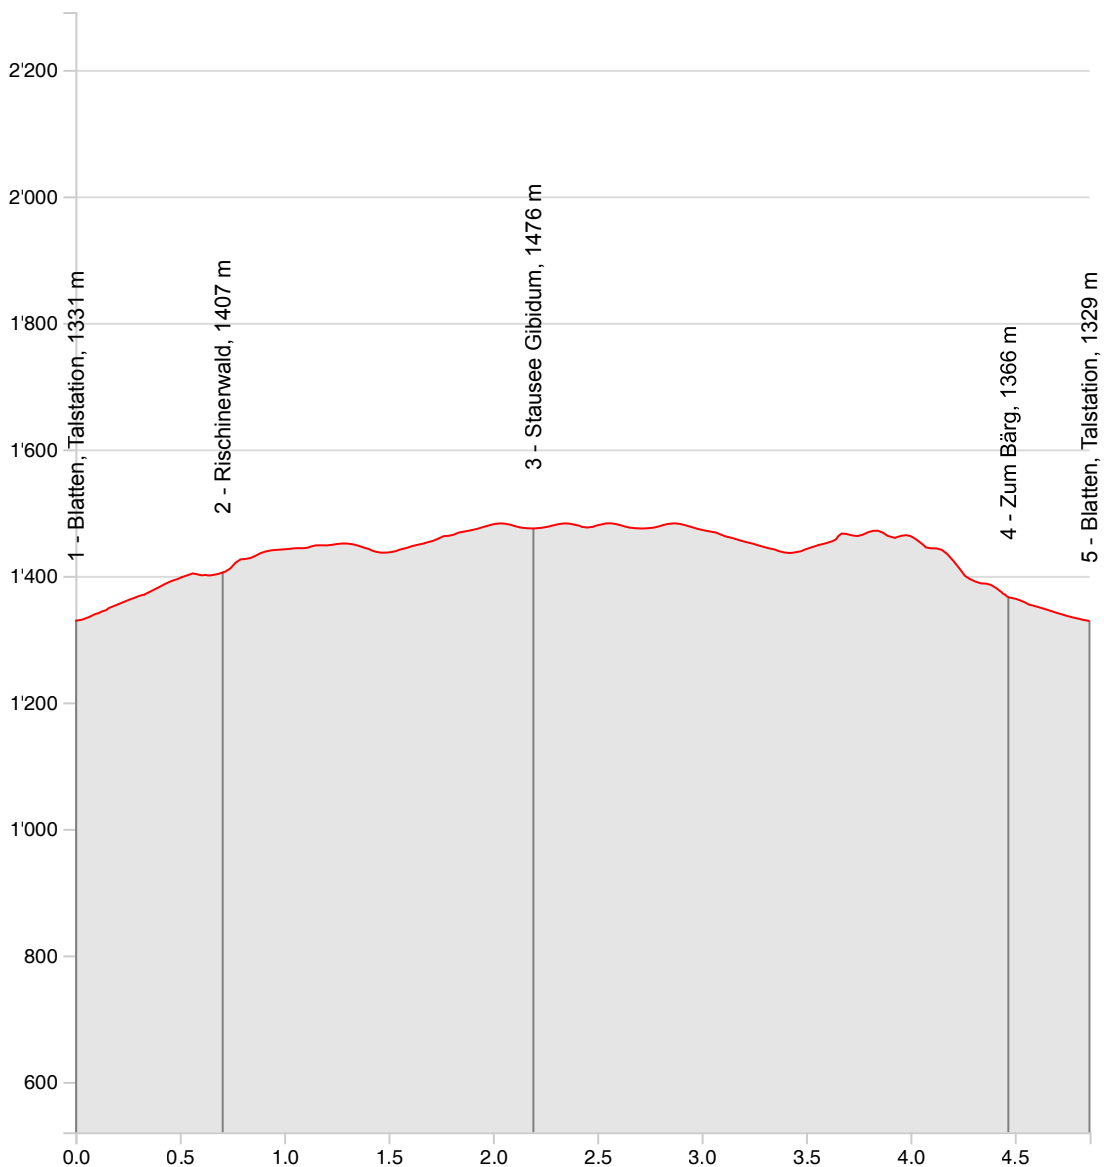

## Höhenprofile Rischinerwald Trail

<b>Länge</b>	<b>4.86 km</b>	<b>Min/max Höhe</b>	<b>1'329 m/1'483 m</b>
<b>Auf-/Abstiege</b>	<b>239 m/239 m</b>	<b>Keine Zeit</b>	<b>-</b>