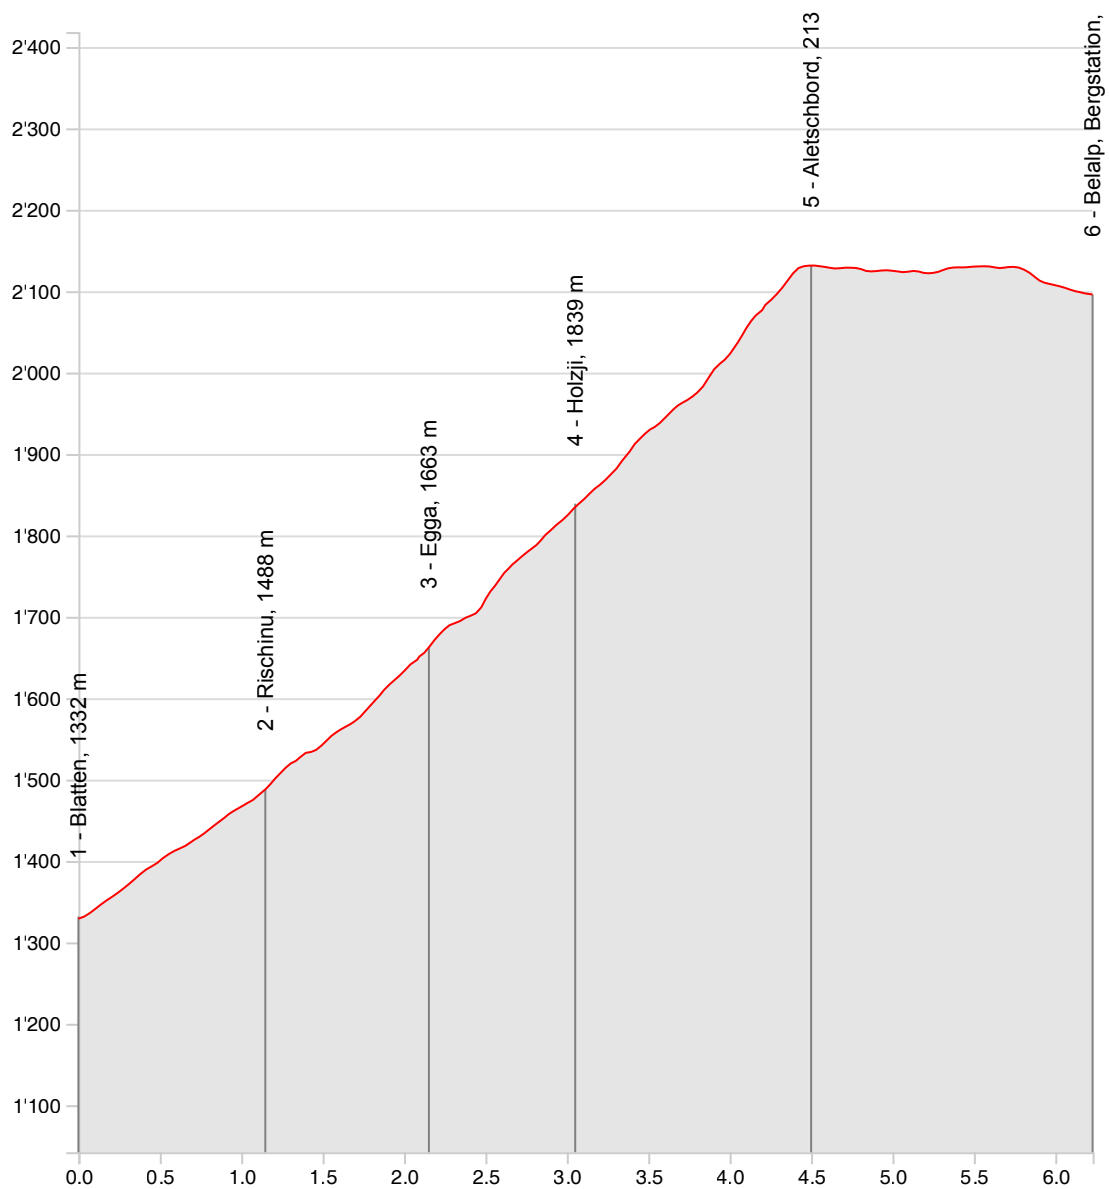

Höhenprofile Holzji Trail

Länge	6.23 km	Min/max Höhe	1'329 m/2'132 m
Auf-/Abstiege	817 m/50 m	Keine Zeit	-