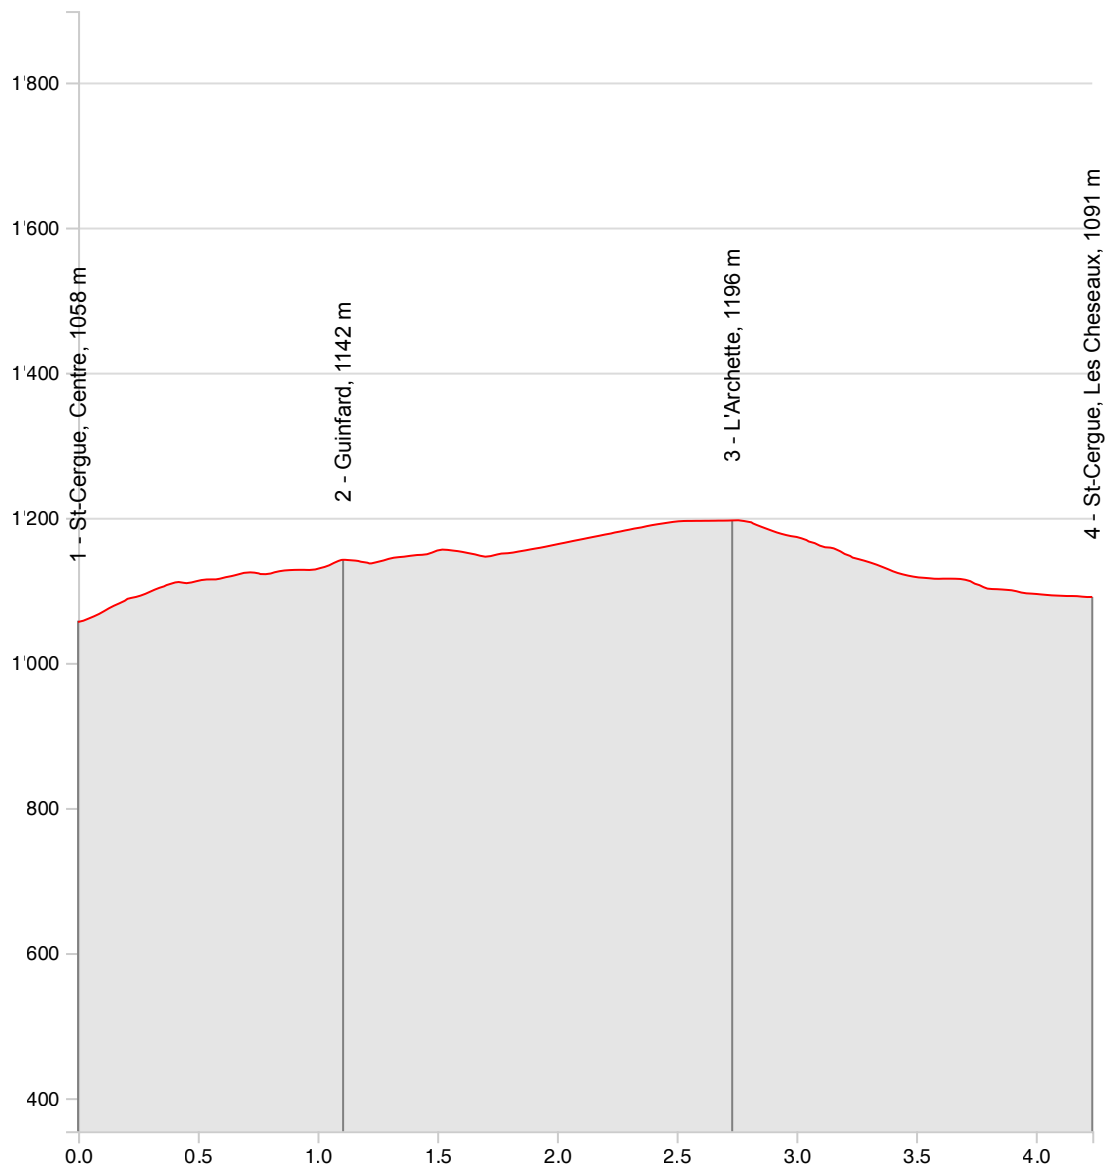

## Höhenprofile 473 Parcours de l'Archette

<b>Länge</b>	<b>4.24 km</b>	<b>Min/max Höhe</b>	<b>1'056 m/1'197 m</b>
<b>Auf-/Abstiege</b>	<b>160 m/125 m</b>	<b>Keine Zeit</b>	<b>-</b>