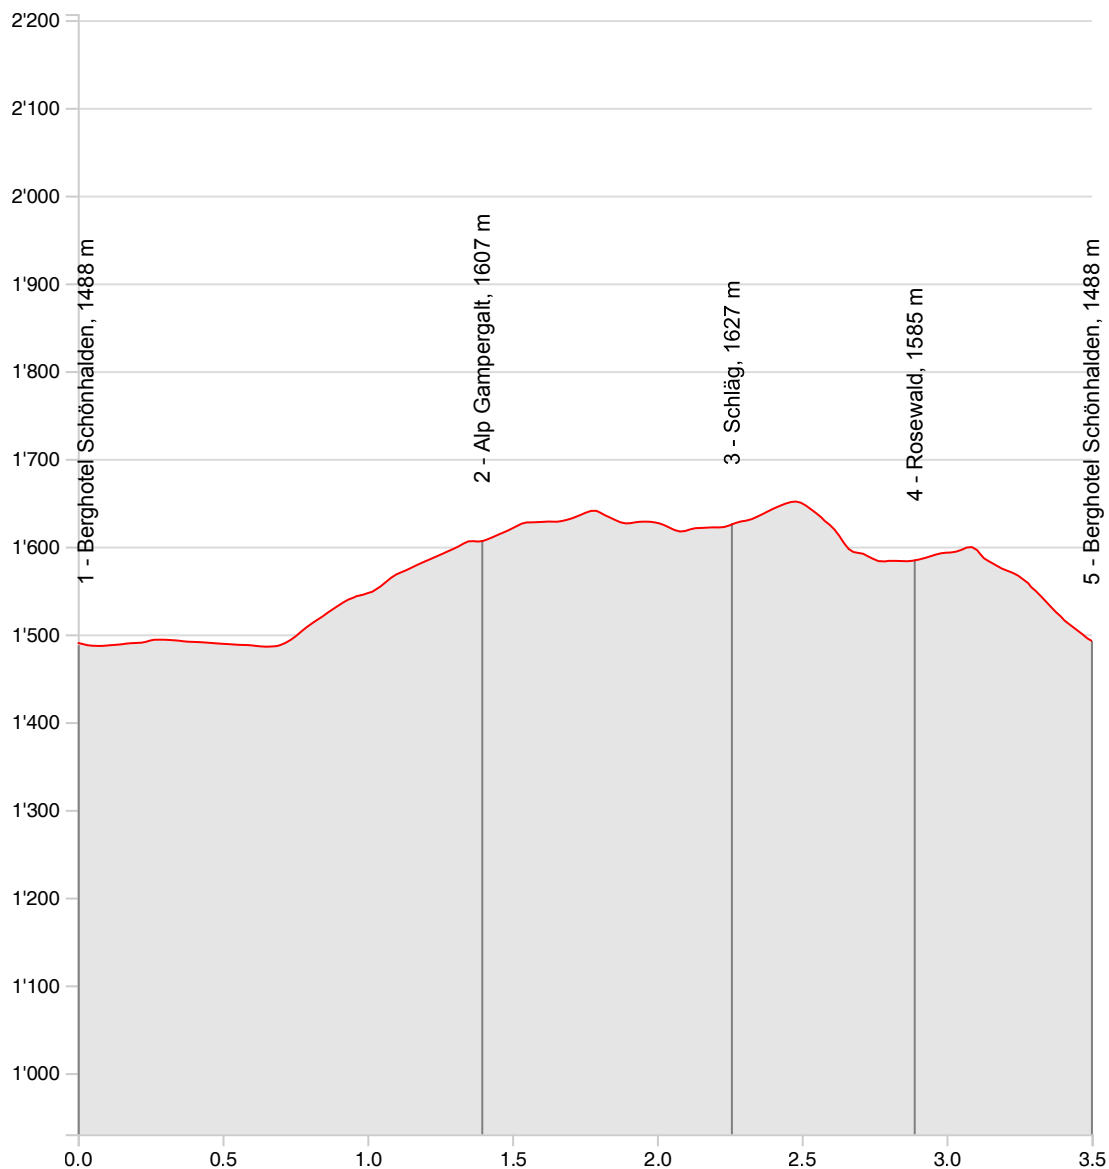

Höhenprofile 705 Gampergalt Trail

Länge	3.50 km	Min/max Höhe	1'486 m/1'651 m
Auf-/Abstiege	216 m/213 m	Keine Zeit	-