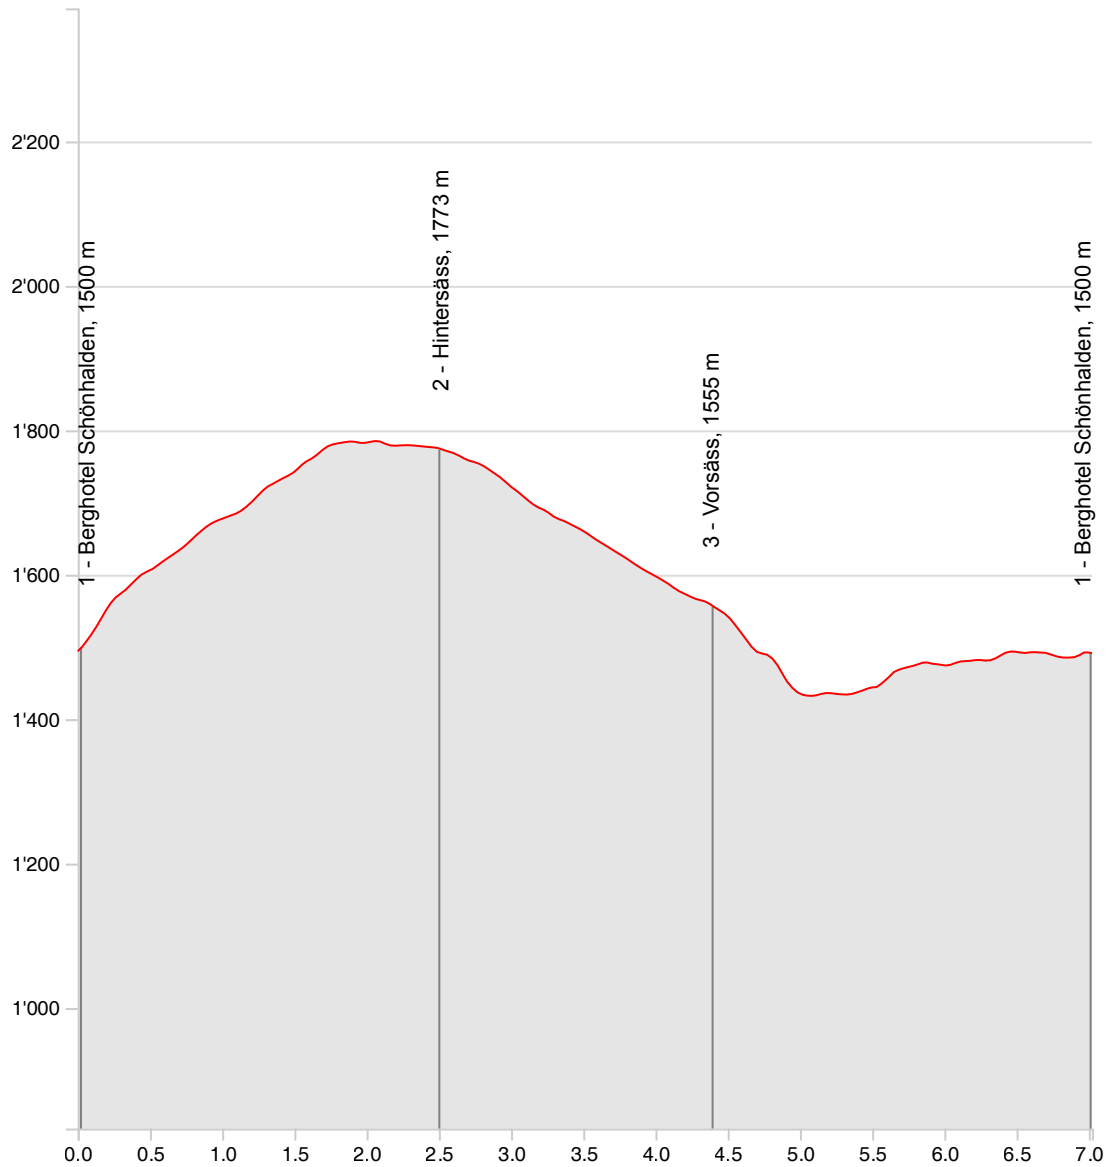

Höhenprofile 706 Mädems Trail

Länge	7.02 km	Min/max Höhe	1'432 m/1'785 m
Auf-/Abstiege	370 m/373 m	Keine Zeit	-