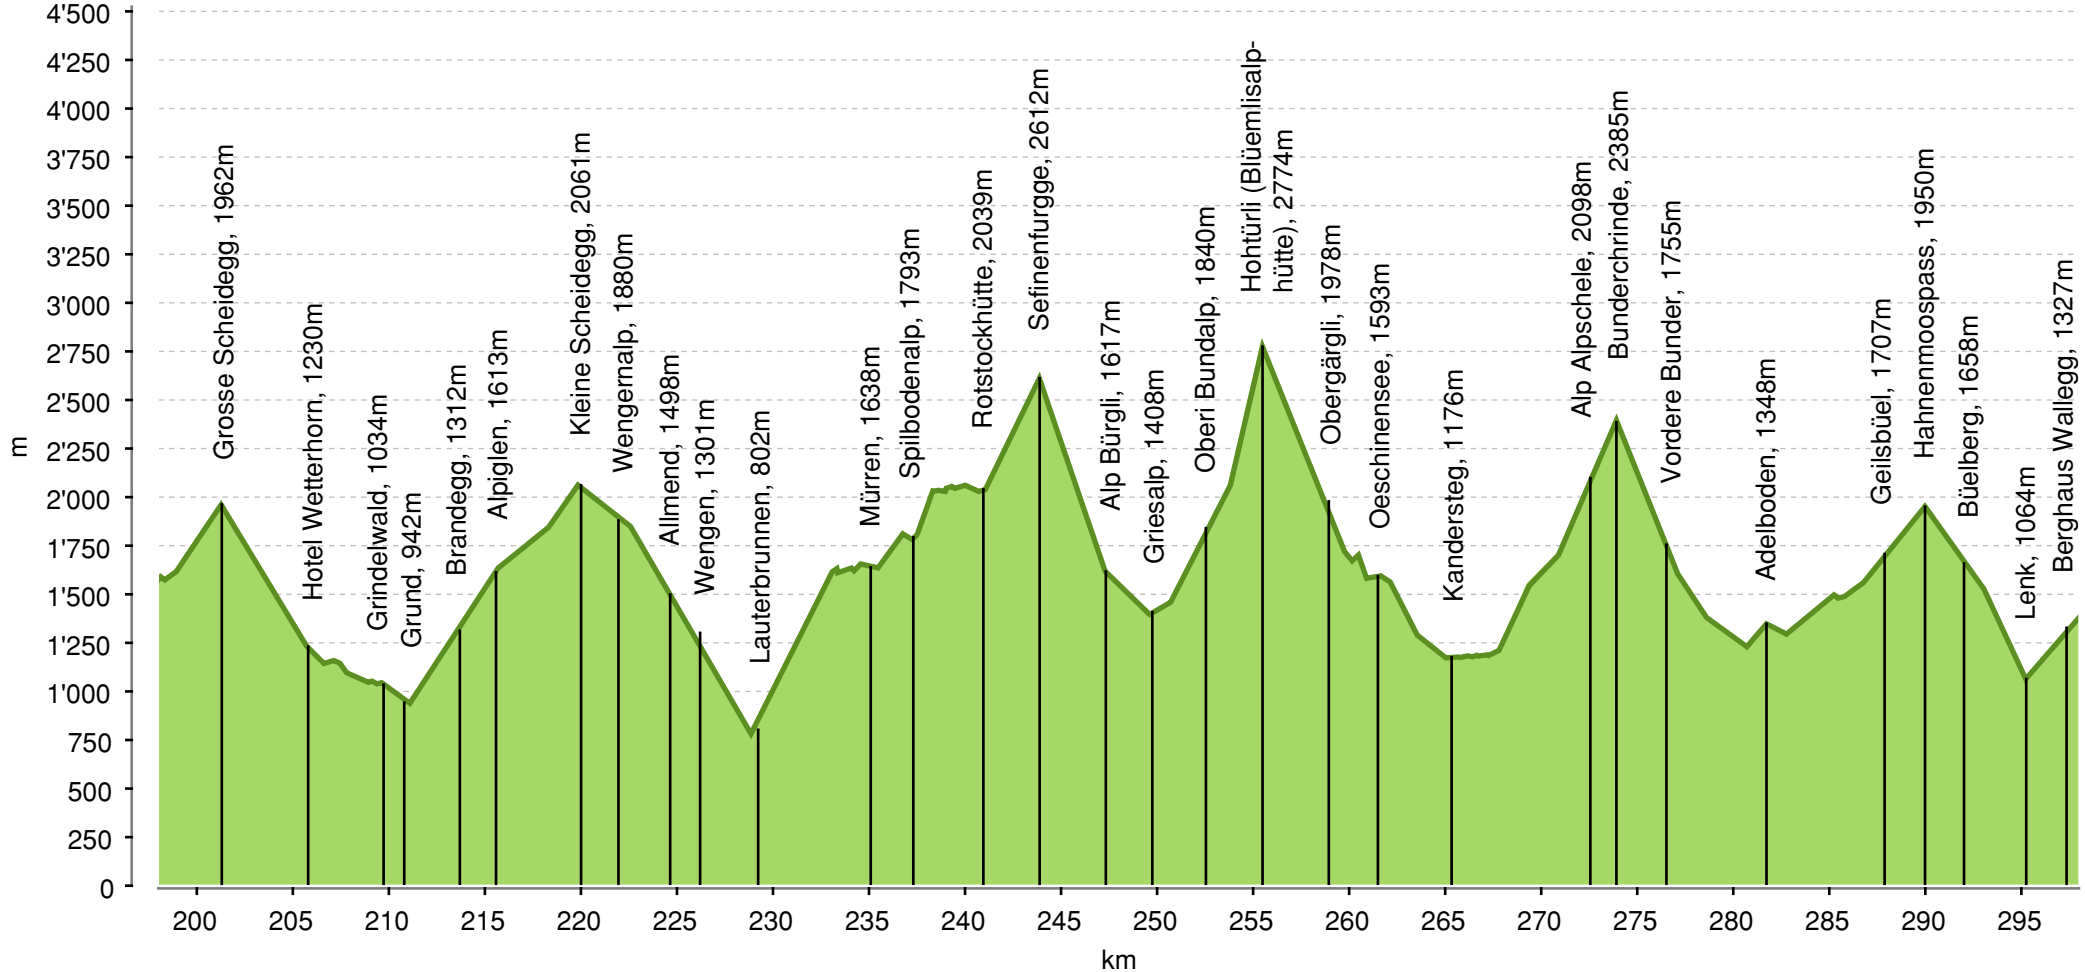

# 1 Via Alpina, Vaduz (Gaflei) (FL)-Montreux (1/4)

# 1 Via Alpina, Vaduz (Gaflei) (FL)-Montreux (2/4)

# 1 Via Alpina, Vaduz (Gaflei) (FL)-Montreux (3/4)

# 1 Via Alpina, Vaduz (Gaflei) (FL)-Montreux (4/4)