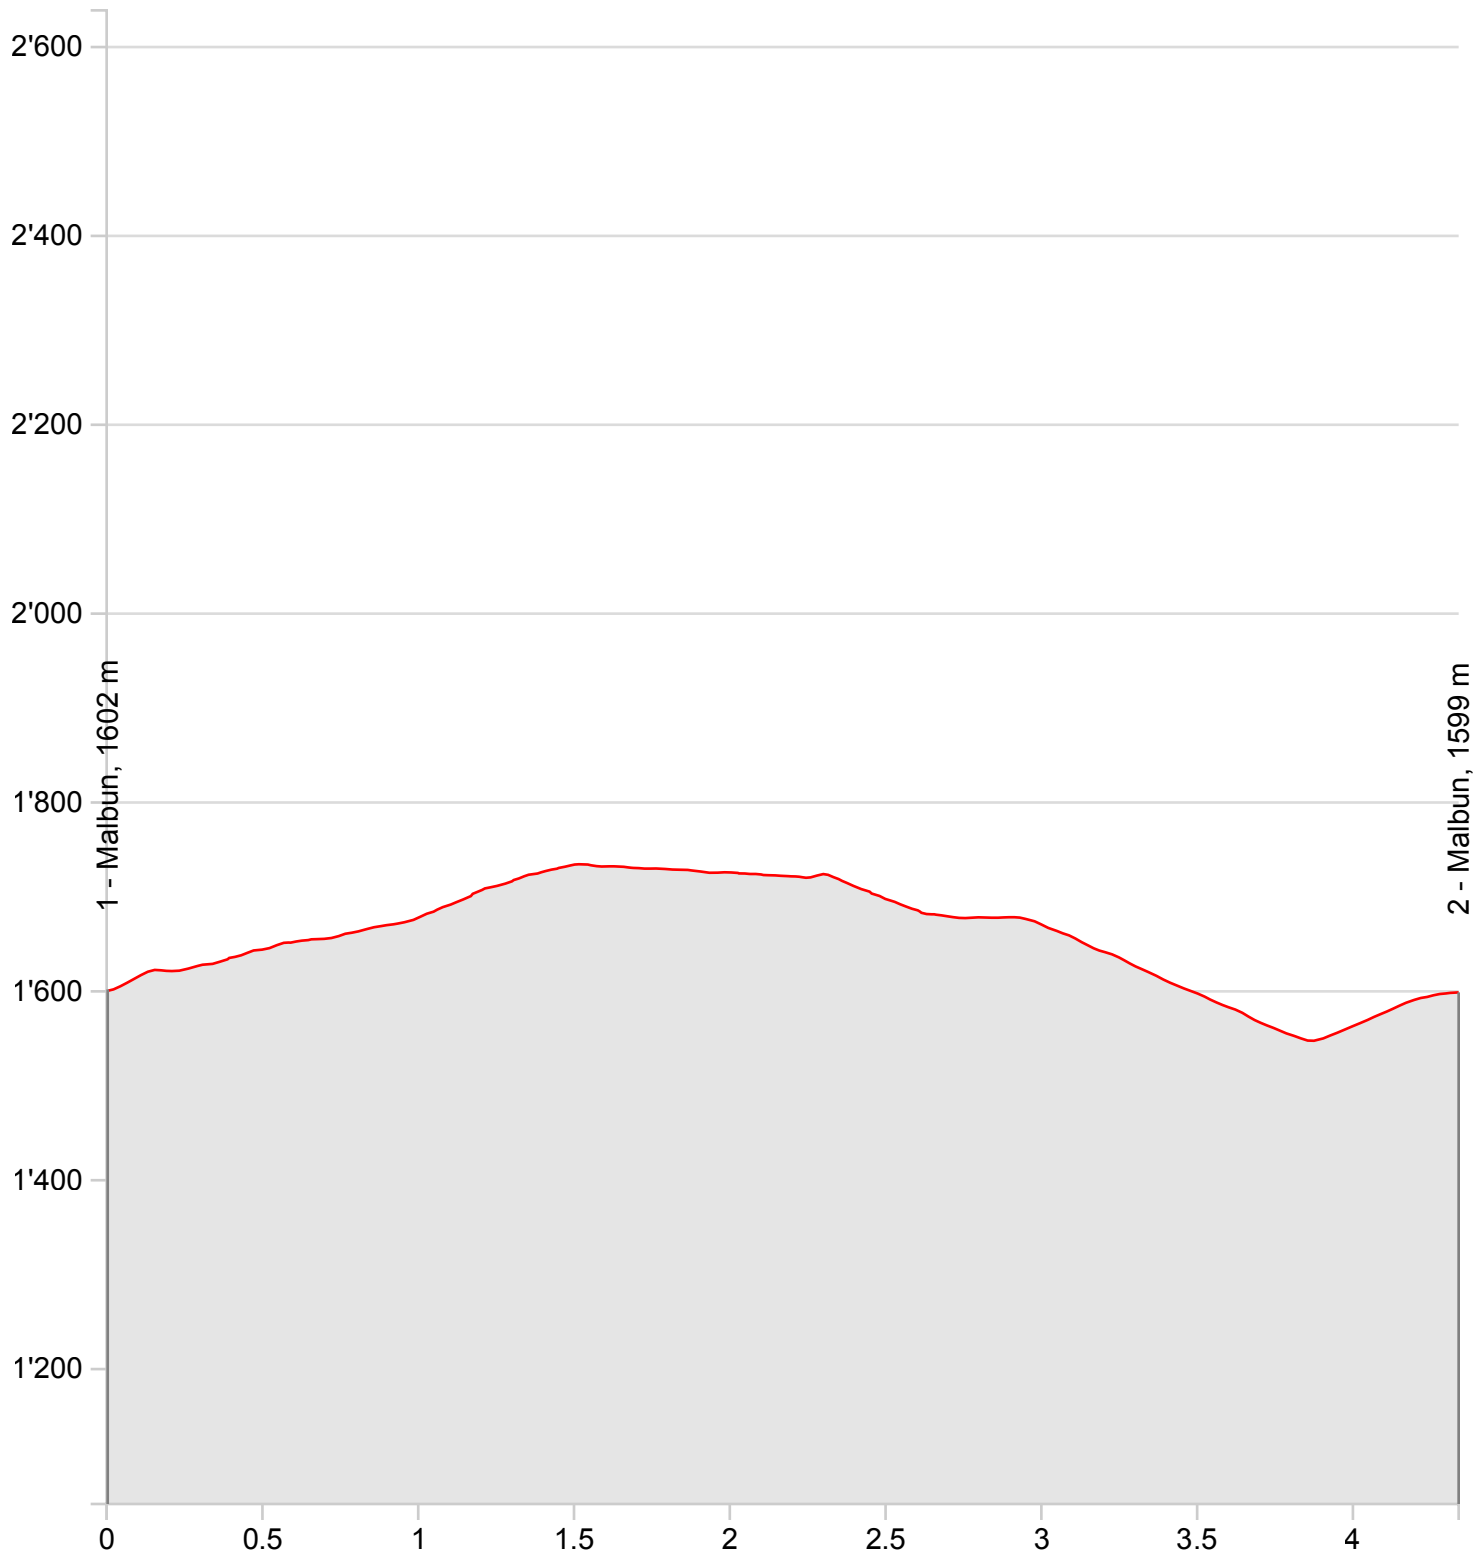

101 Sassweg

1 - Malbun, 1602 m

2 - Malbun, 1599 m