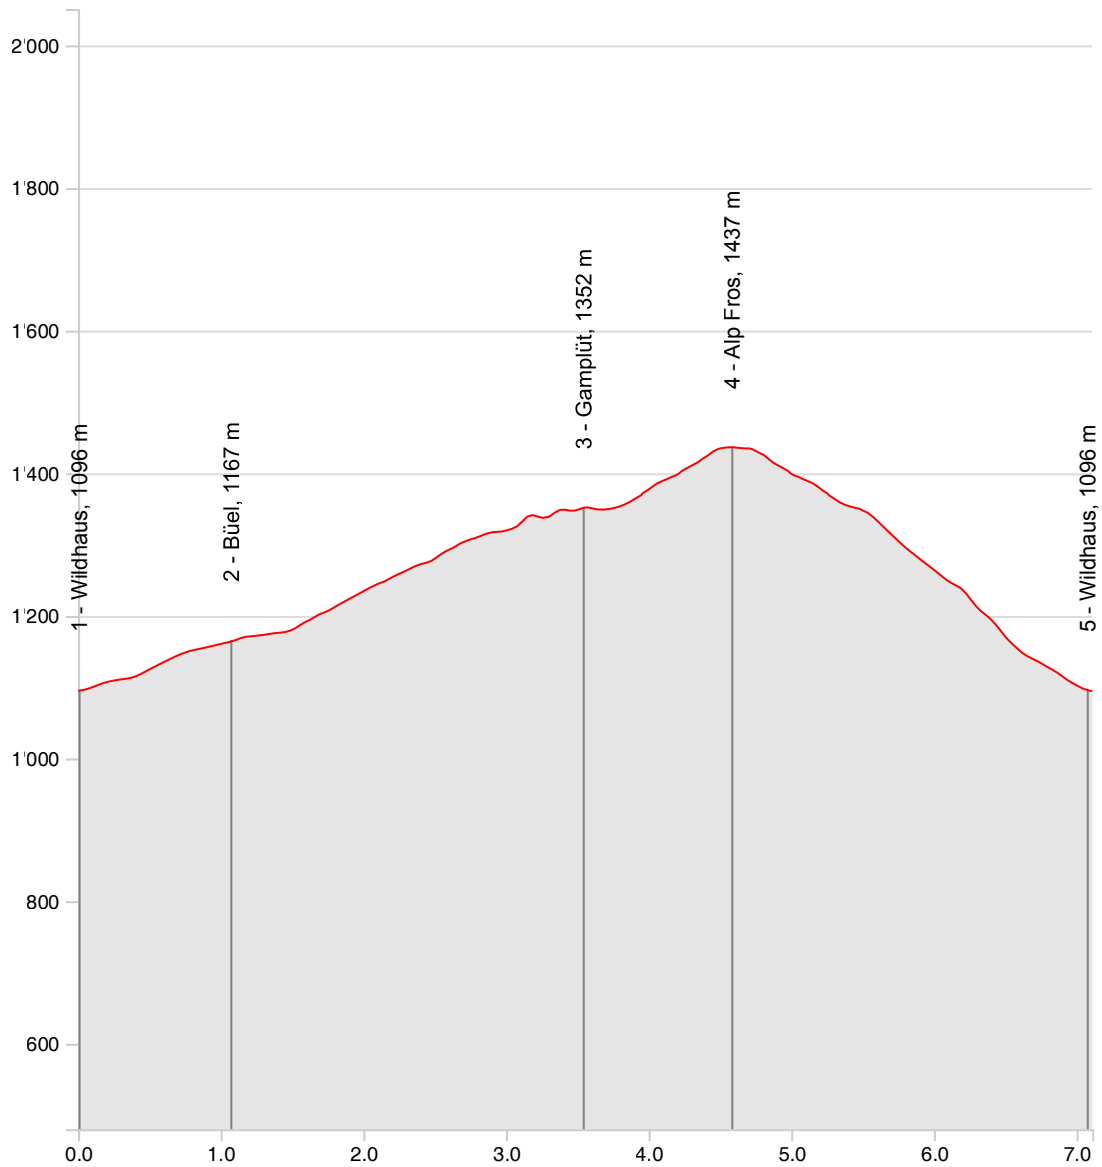

Höhenprofile 153 Wildhaus-Gamplüt-Weg

Länge	7.11 km	Min/max Höhe	1'095 m/1'437 m
Auf-/Abstiege	350 m/350 m	Keine Zeit	-