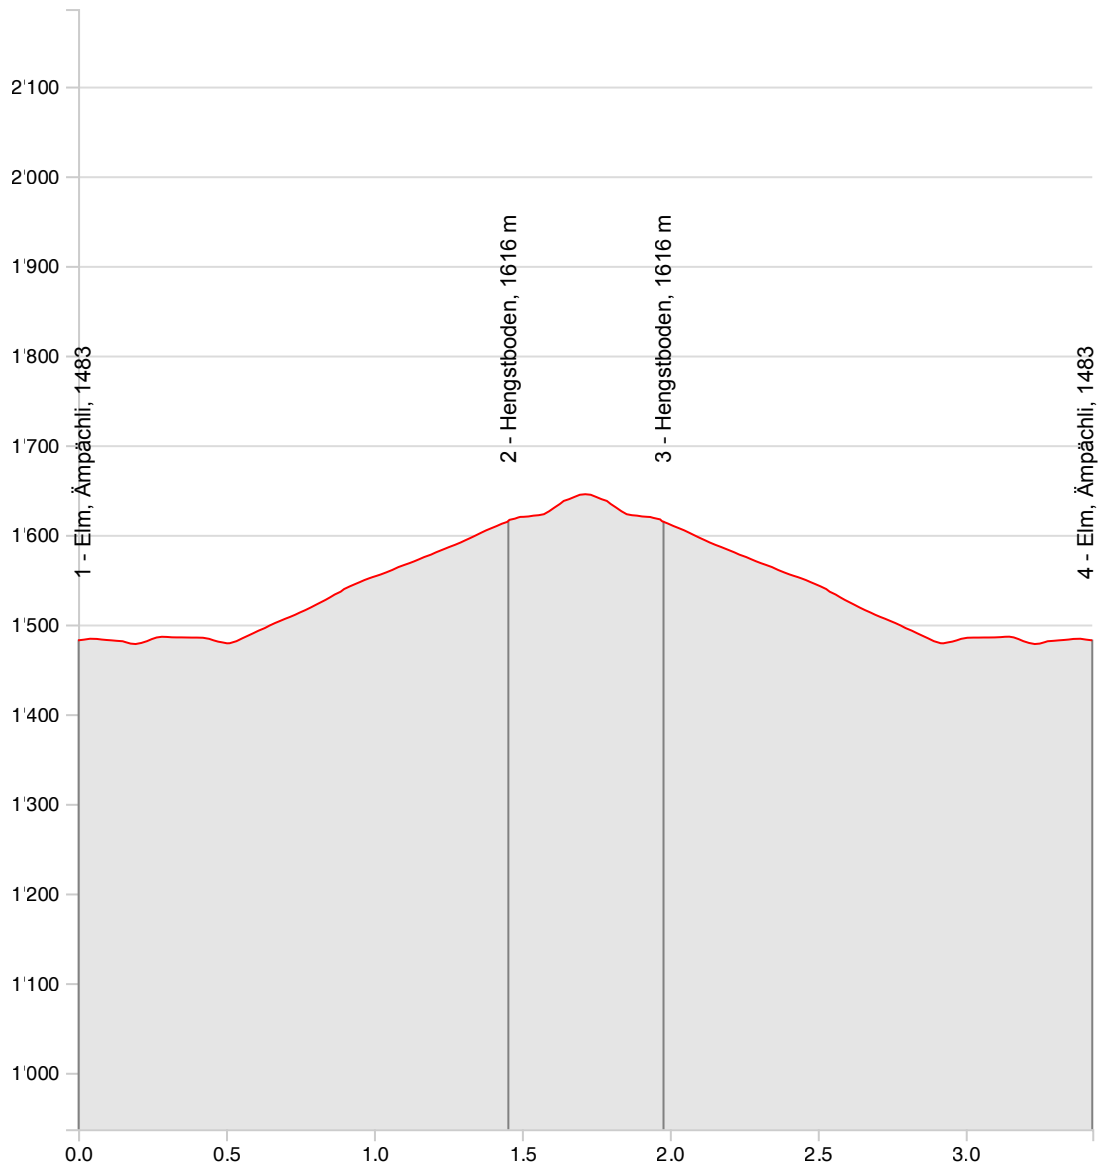

Höhenprofile Hengstboden-Weg

Länge	3.43 km	Min/max Höhe	1'478 m/1'645 m
Auf-/Abstiege	190 m/190 m	Keine Zeit	-