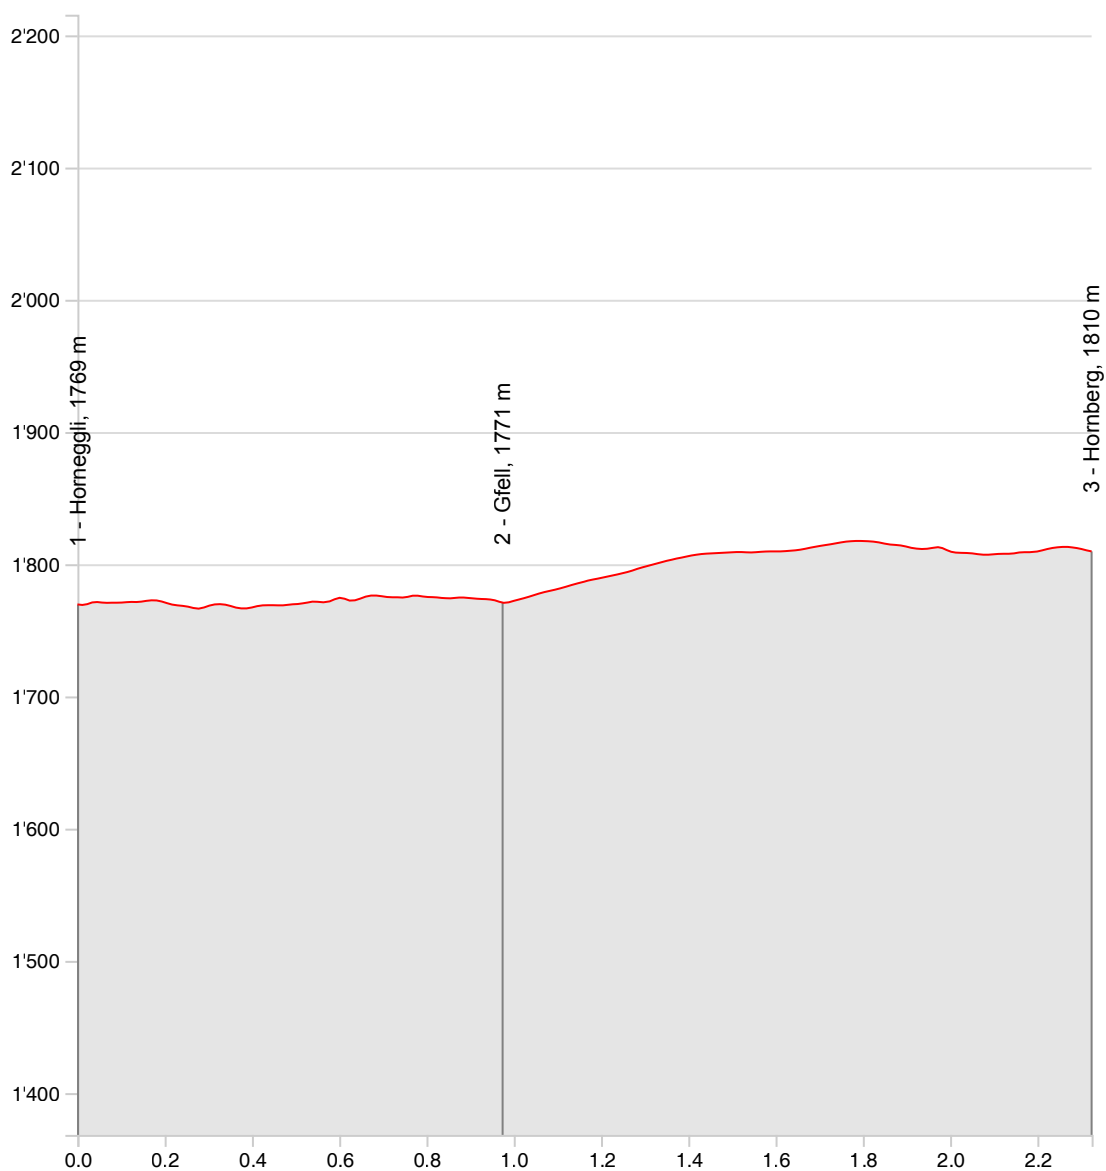

Höhenprofile 775 Horneggli-Hornberg-Winterwanderweg

Länge	2.32 km	Min/max Höhe	1'766 m/1'818 m
Auf-/Abstiege	76 m/36 m	Keine Zeit	-