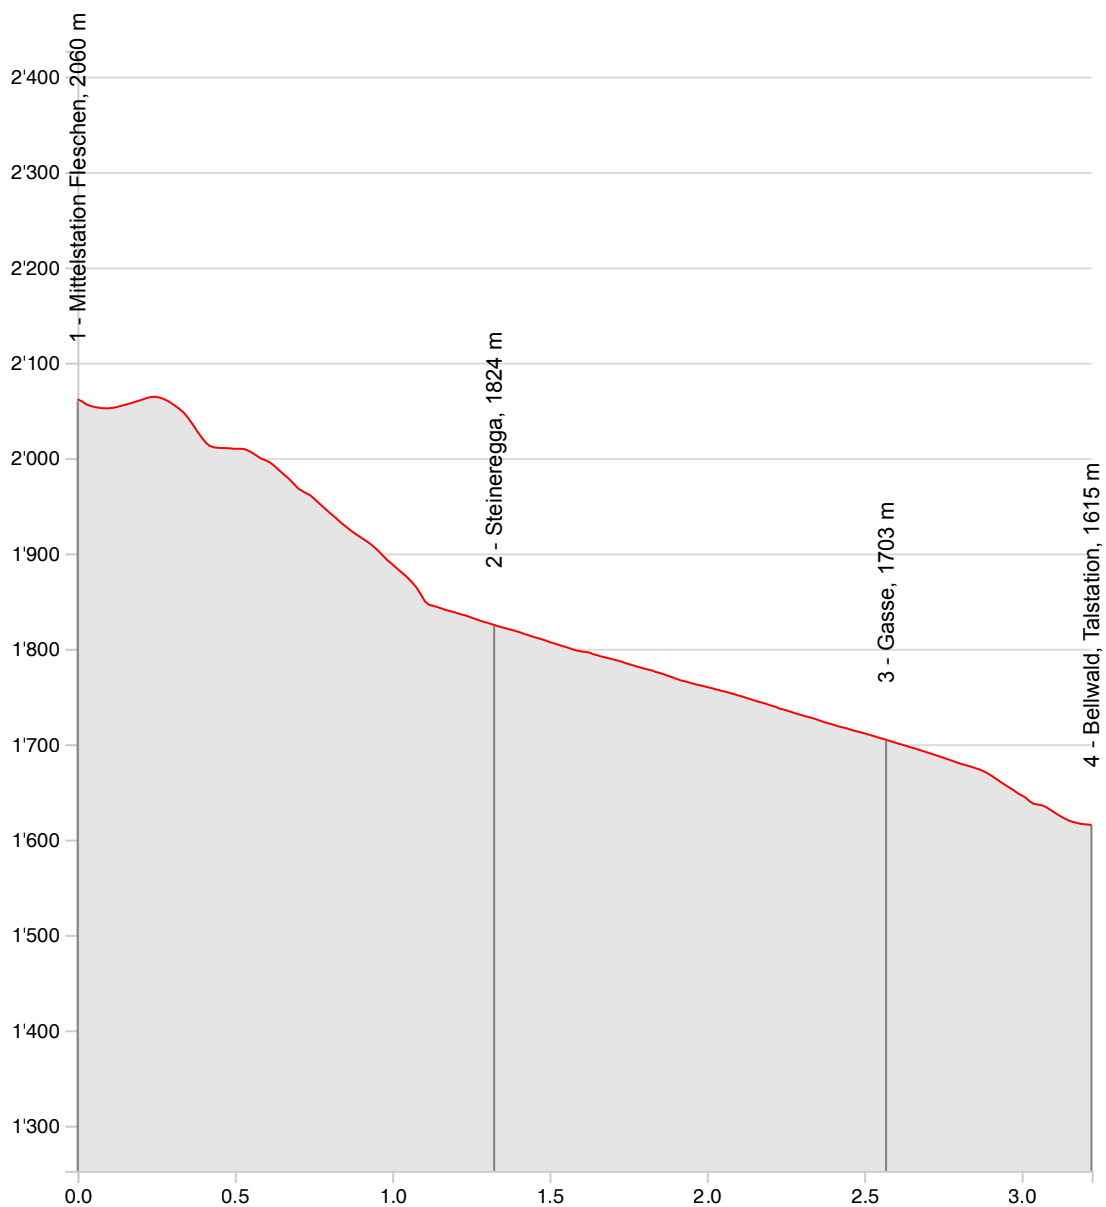

Höhenprofile Richinen-Gassen-Weg

Länge	3.22 km	Min/max Höhe	1'615 m/2'064 m
Auf-/Abstiege	12 m/459 m	Keine Zeit	-