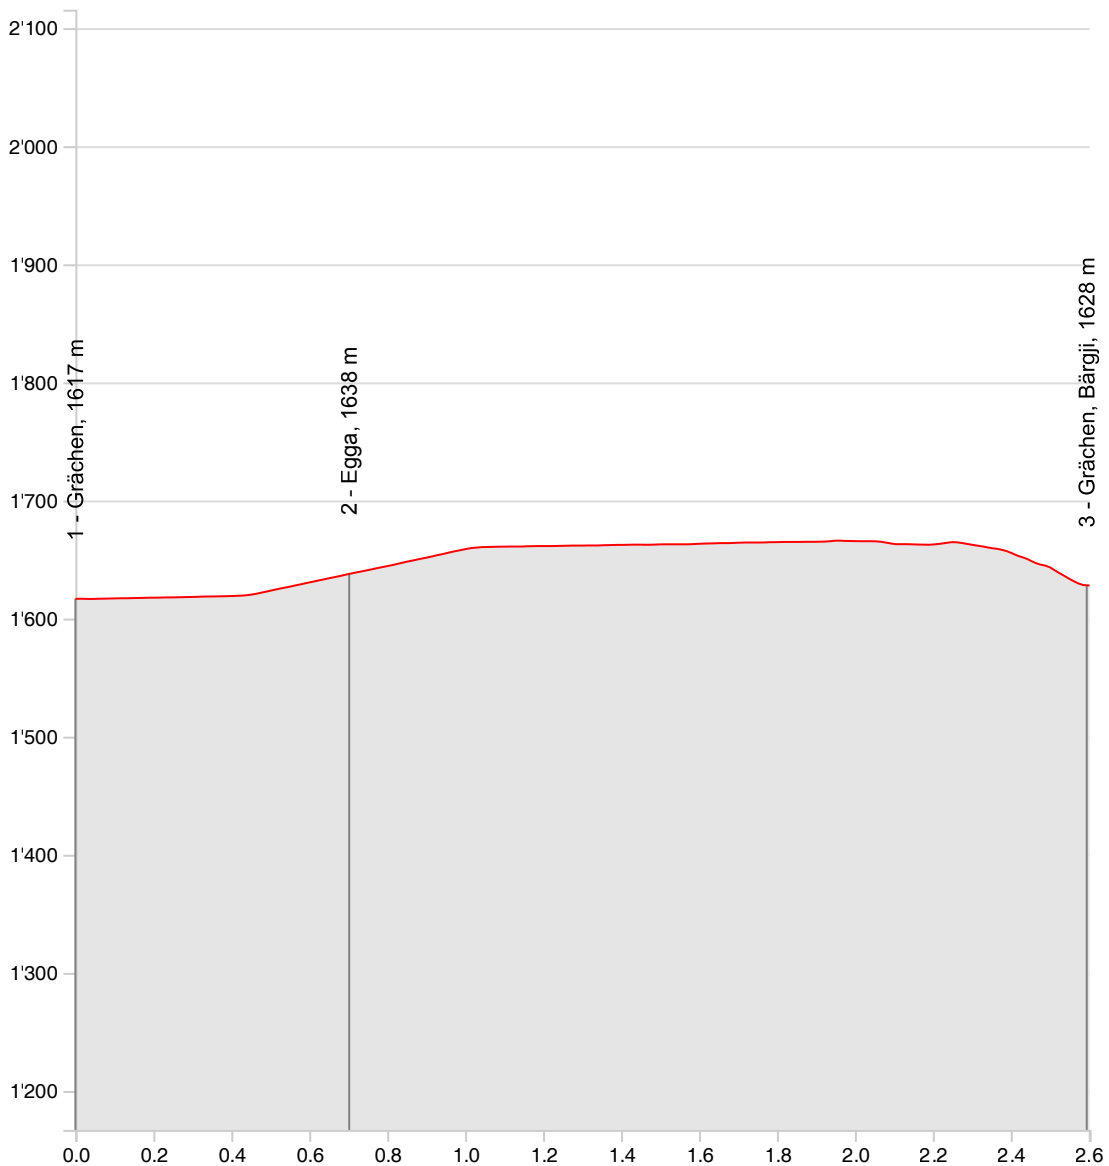

## Höhenprofile Bärgji-Weg

<b>Länge</b>	<b>2.60 km</b>	<b>Min/max Höhe</b>	<b>1'617 m/1'666 m</b>
<b>Auf-/Abstiege</b>	<b>52 m/41 m</b>	<b>Keine Zeit</b>	<b>-</b>