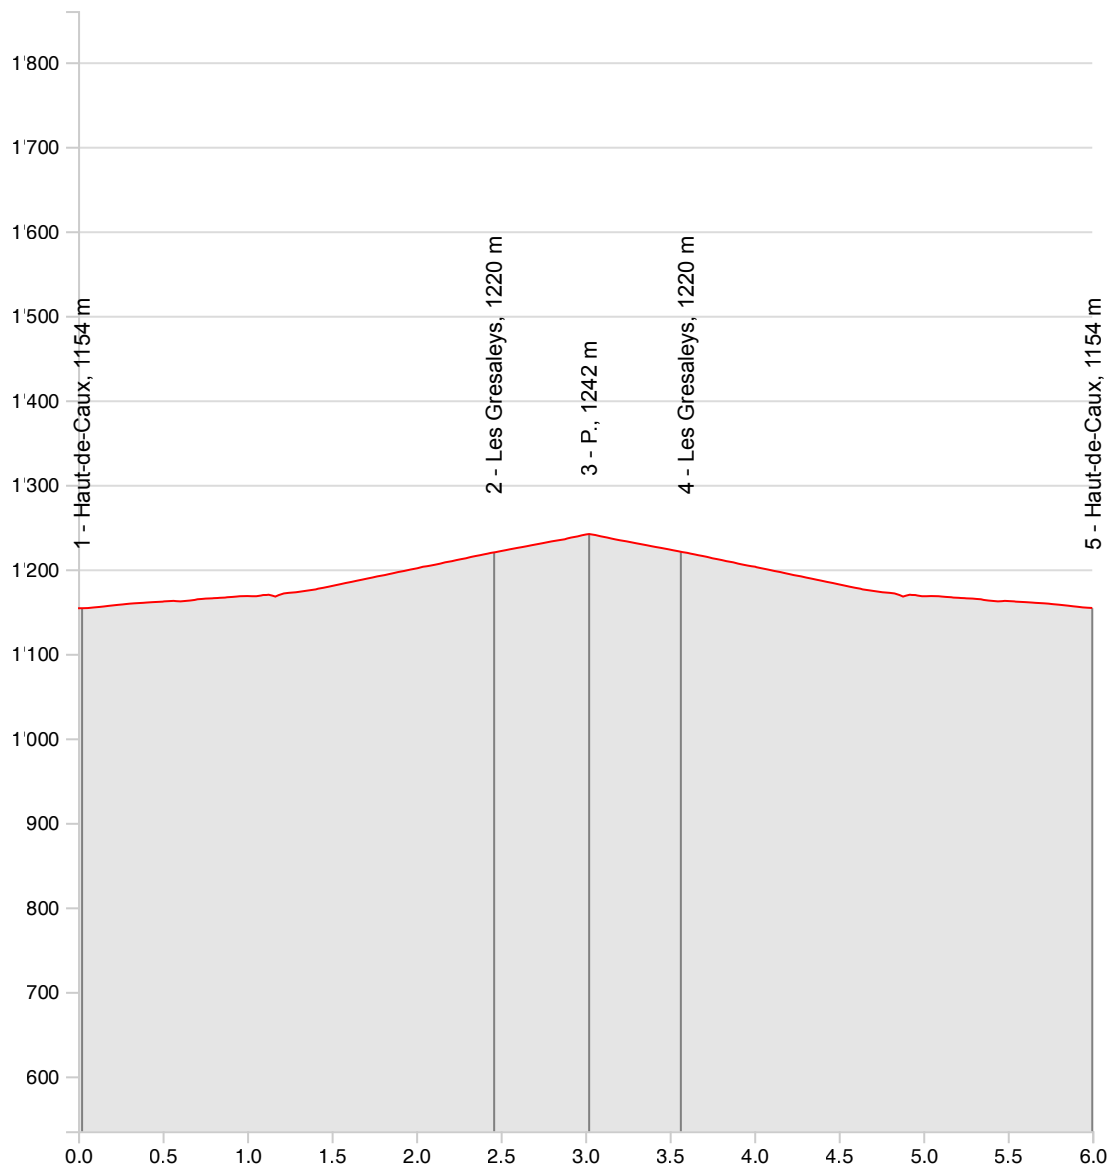

Höhenprofile 971 Chemin Caux–Gresalleys

Länge	6 km	Min/max Höhe	1'154 m/1'242 m
Auf-/Abstiege	94 m/94 m	Keine Zeit	-