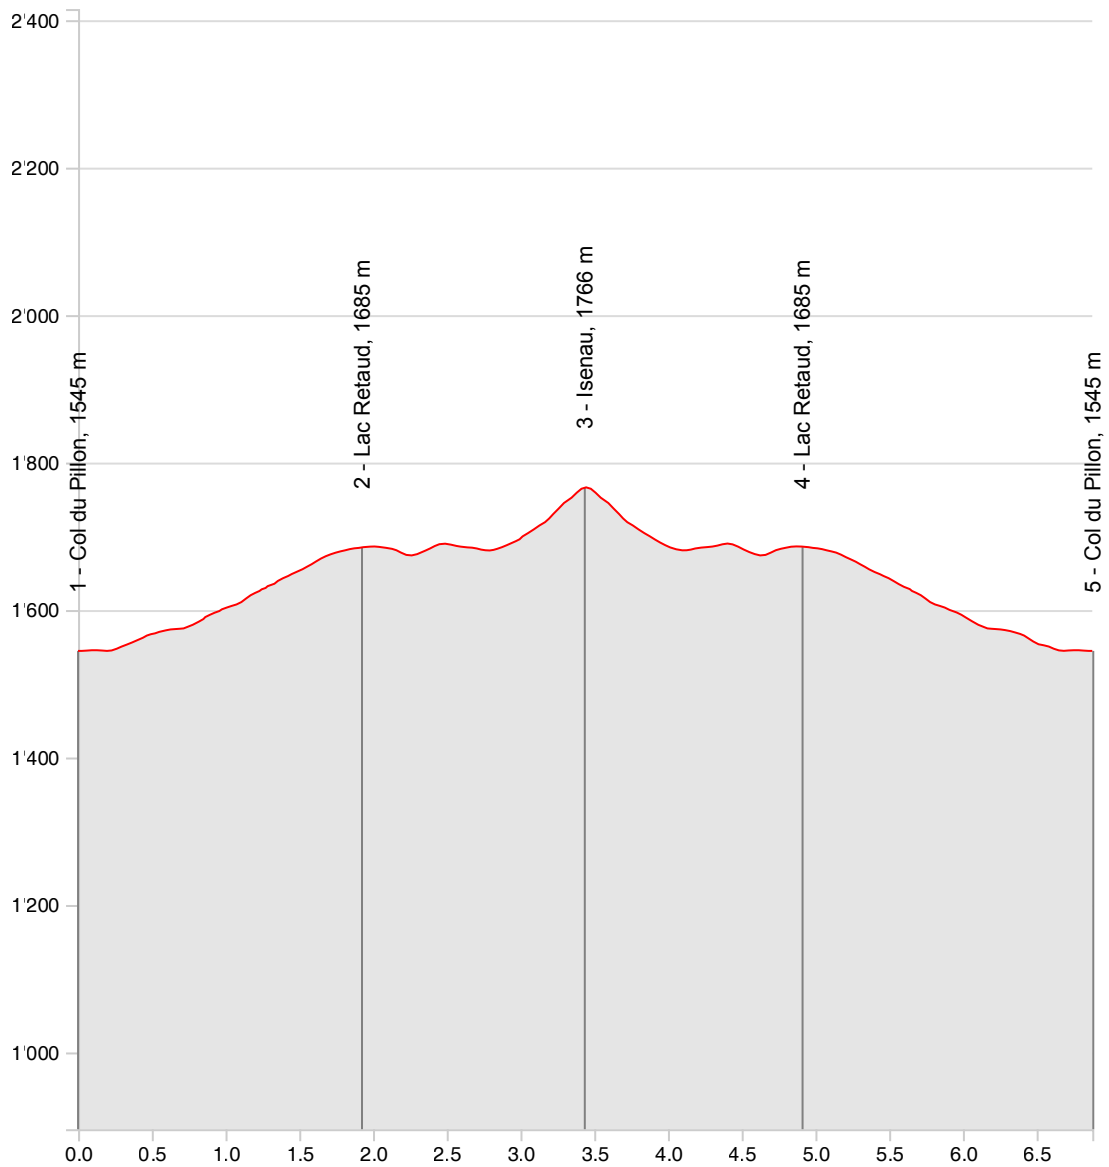

Höhenprofile 977 Chemin Isenau-Col du Pillon

Länge	6.88 km	Min/max Höhe	1'545 m/1'766 m
Auf-/Abstiege	266 m/266 m	Keine Zeit	-