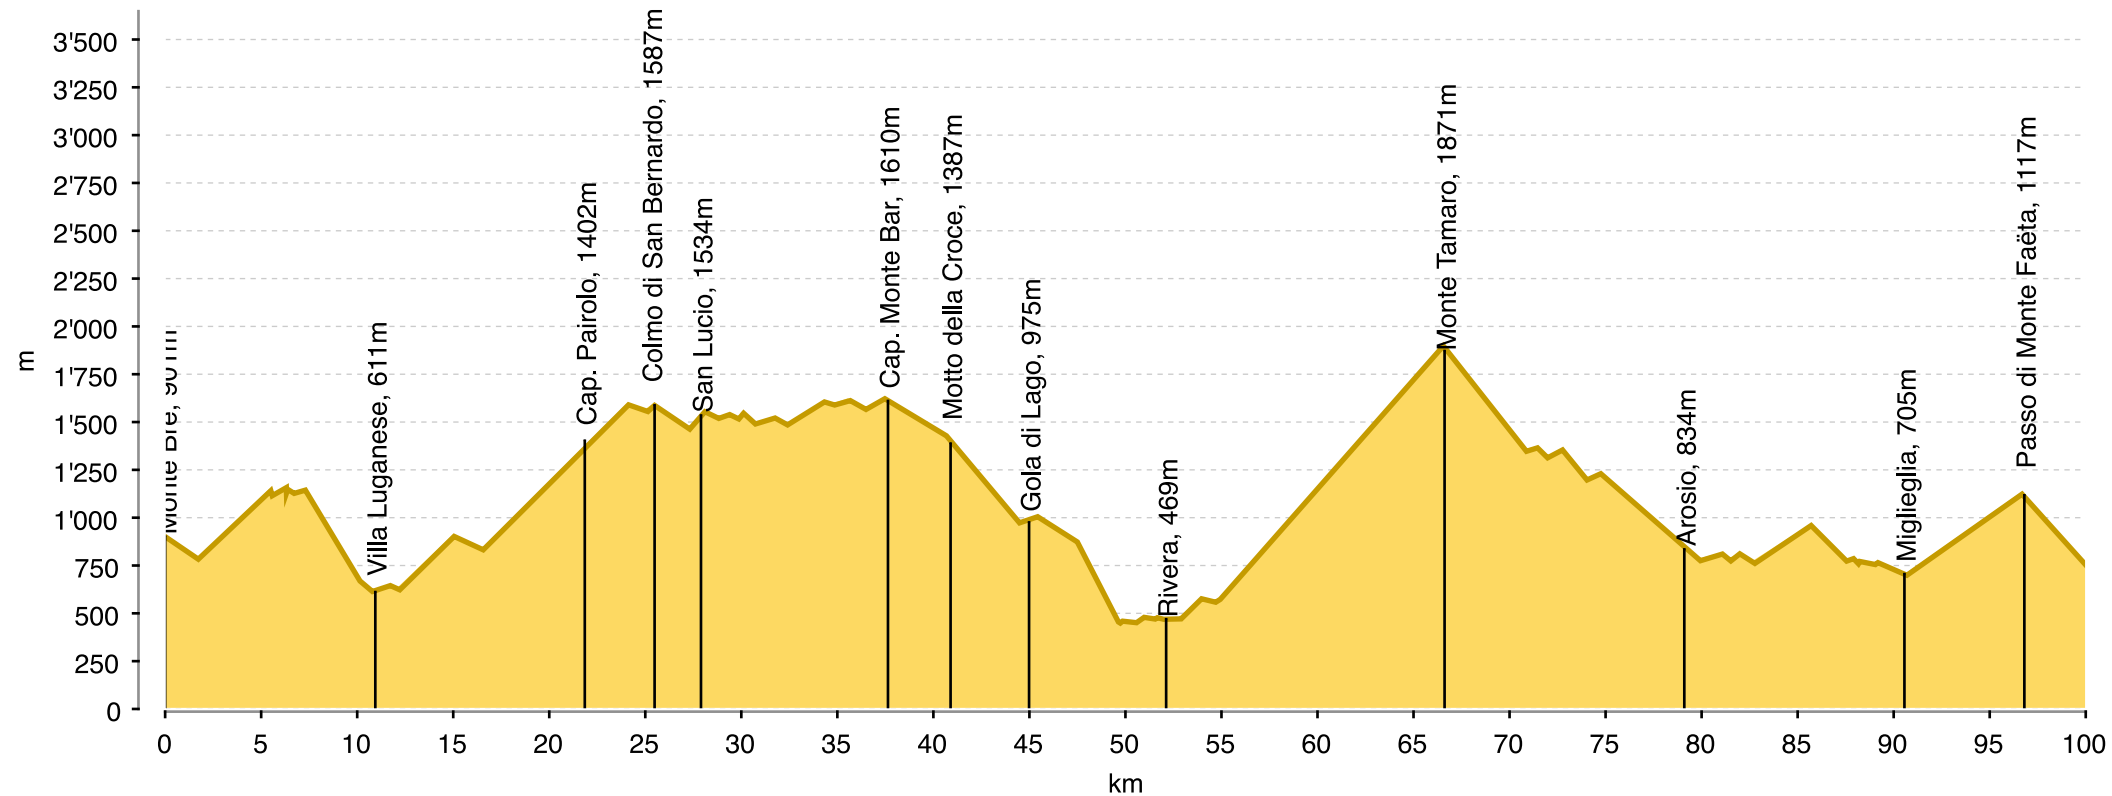

66 Lugano Bike, Lugano(Monte Brè)-Ponte Tresa (1/2)

66 Lugano Bike, Lugano(Monte Brè)-Ponte Tresa (2/2)