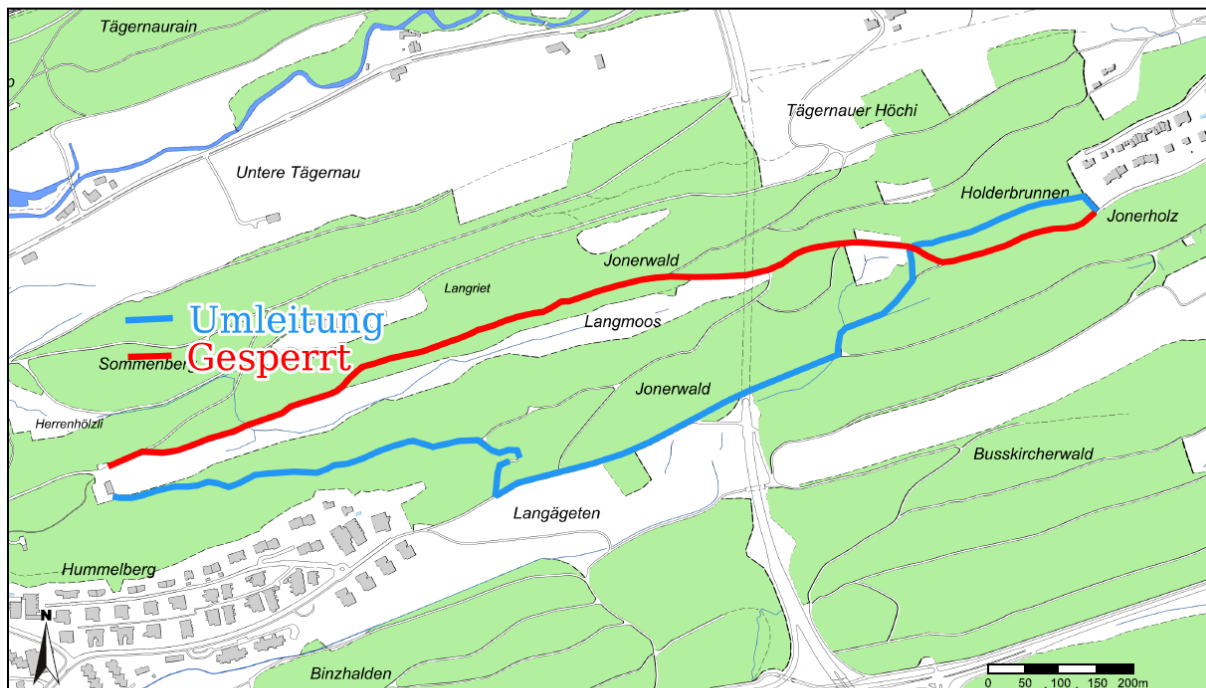

Strassenkorporation Jonerwald

Medienmitteilung Strassenkorporation Jonerwald

Sperrung Waldstrasse im Waldgebiet Jonerwald aufgrund Strassensanierung.

07. Oktober – 22. Oktober 2022

Wir informieren hiermit, dass die Strasse im Jonerwald, vom Cevihaus Langmoos bis zum Curtiberg während des oben erwähnten Zeitraums für jegliche Benutzung gesperrt ist.

Strassensperrung Jonerwald

03.10. bis 22.10.2022

Massstab 1: 6'000
Koordinaten 2'707'804, 1'232'544

Für die Richtigkeit und Aktualität der Daten wird keine Garantie übernommen.
Es gelten die Nutzungsbedingungen des Geoportals.
21.09.2022