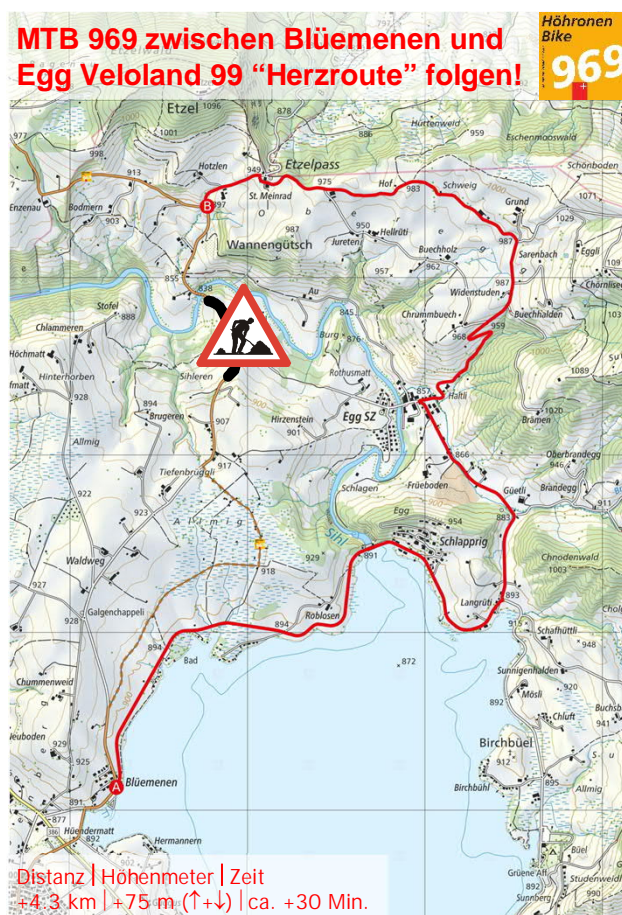

WEGSPERRUNG

Der Bezirk Einsiedeln saniert die Strasse "Waldweg". Die Strecke zwischen Meieren und Teufelsbrücke ist auch für Velos und Mountainbikes nicht befahrbar. Bitte folgen Sie der signalisierten **Umleitung der SchweizMobil-Routen.**

— Wegsperrung

— Umleitung