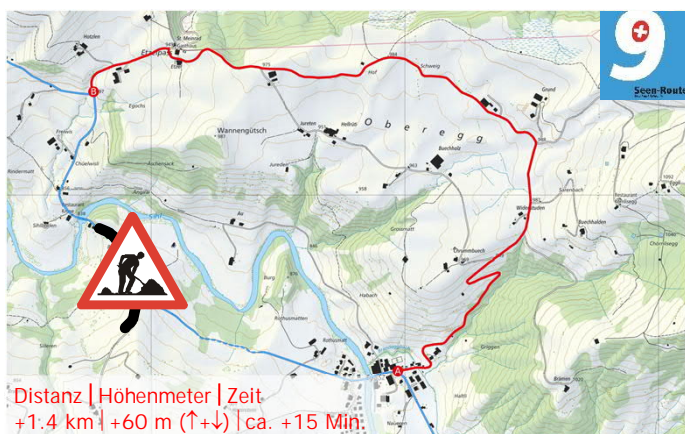

WEGSPERRUNG

Der Bezirk Einsiedeln saniert die Strasse "Waldweg". Die Strecke zwischen Meieren und Teufelsbrücke ist auch für Velos und Mountainbikes nicht befahrbar. Bitte folgen Sie der signalisierten **Umleitung der SchweizMobil-Routen.**

— Wegsperrung

— Umleitung