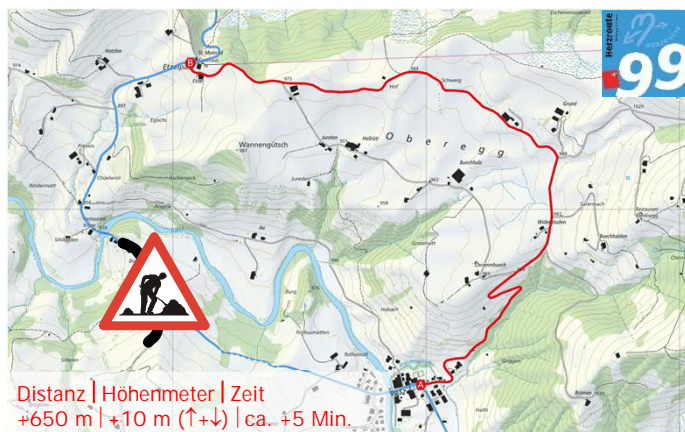

WEGSPERRUNG

Der Bezirk Einsiedeln saniert die Strasse "Waldweg". Die Strecke zwischen Meieren und Teufelsbrücke ist auch für Velos und Mountainbikes nicht befahrbar. Bitte folgen Sie der signalisierten **Umleitung der SchweizMobil-Routen.**

— Wegsperrung

— Umleitung