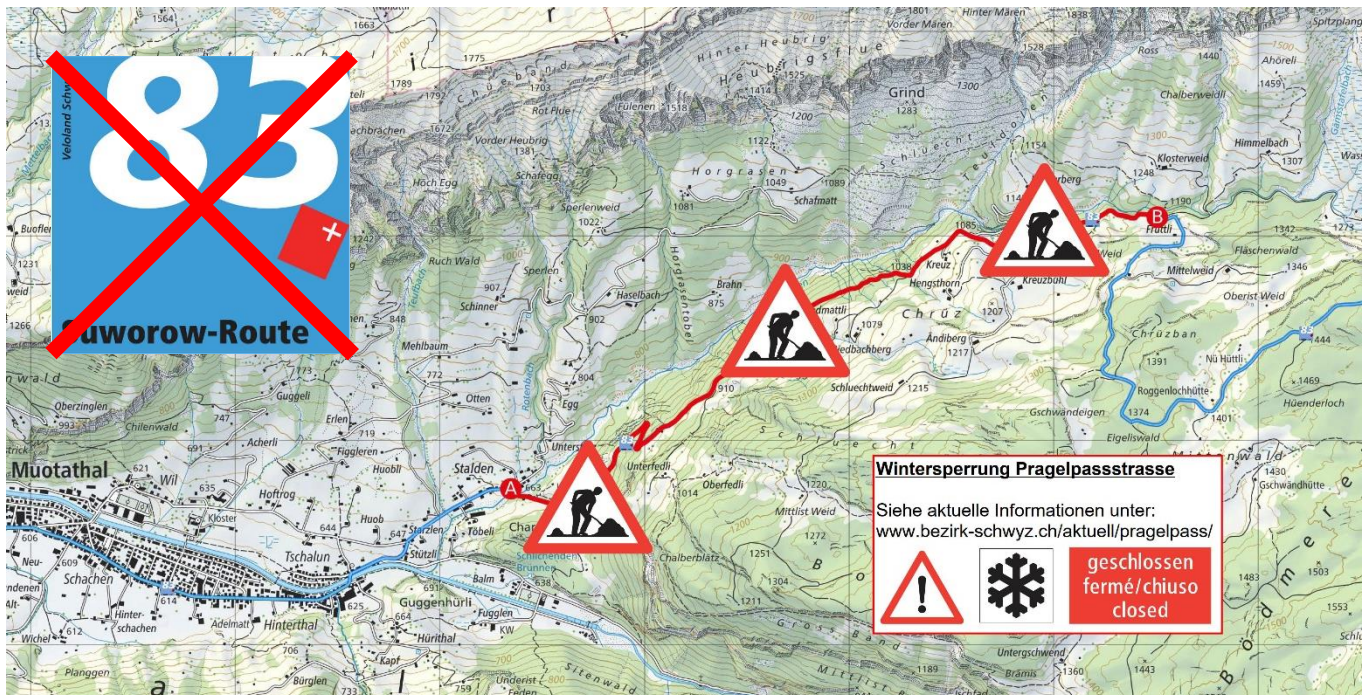

STRASSEN- SPERRUNG PRAGELPASS

Der Bezirk Schwyz saniert die Pragelpassstrasse. Die Strecke **zwischen Stalden und Fruttli** ist für jeglichen Verkehr (auch Fussgänger und Velos) **gesperrt**: Mo-Fr 08:00 – 11:30 und 13:00 – 16:00, für den Belageinbau sind tageweise Vollsperrungen vorgesehen. Bitte beachten Sie auch die **Wintersperre** (ab Wintereinbruch Okt./Nov. bis Mai/Juni).