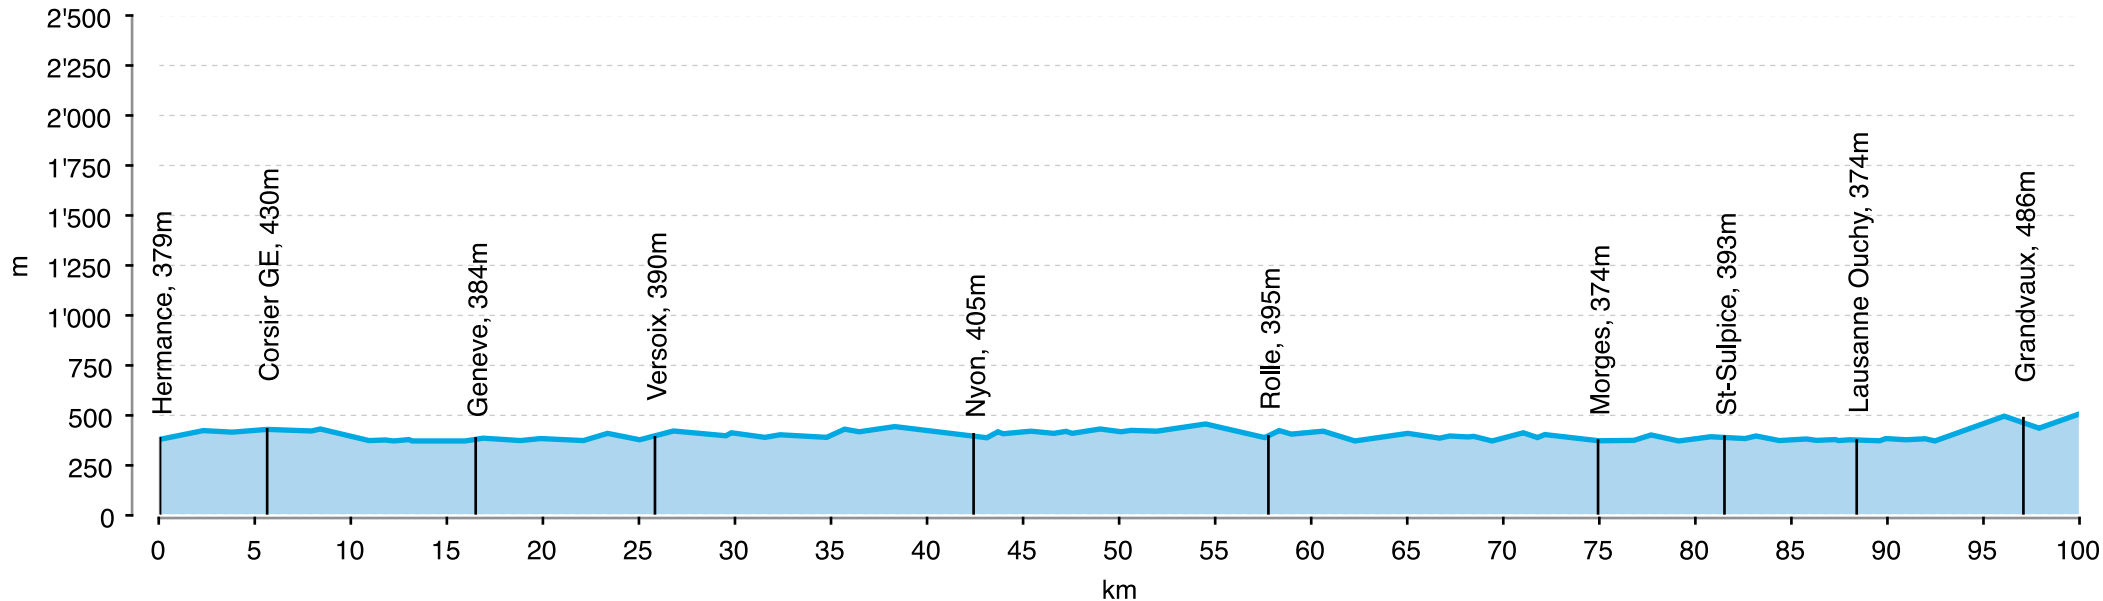

46 Tour du Léman, Genève-Genève (1/2)

46 Tour du Léman, Genève-Genève (2/2)