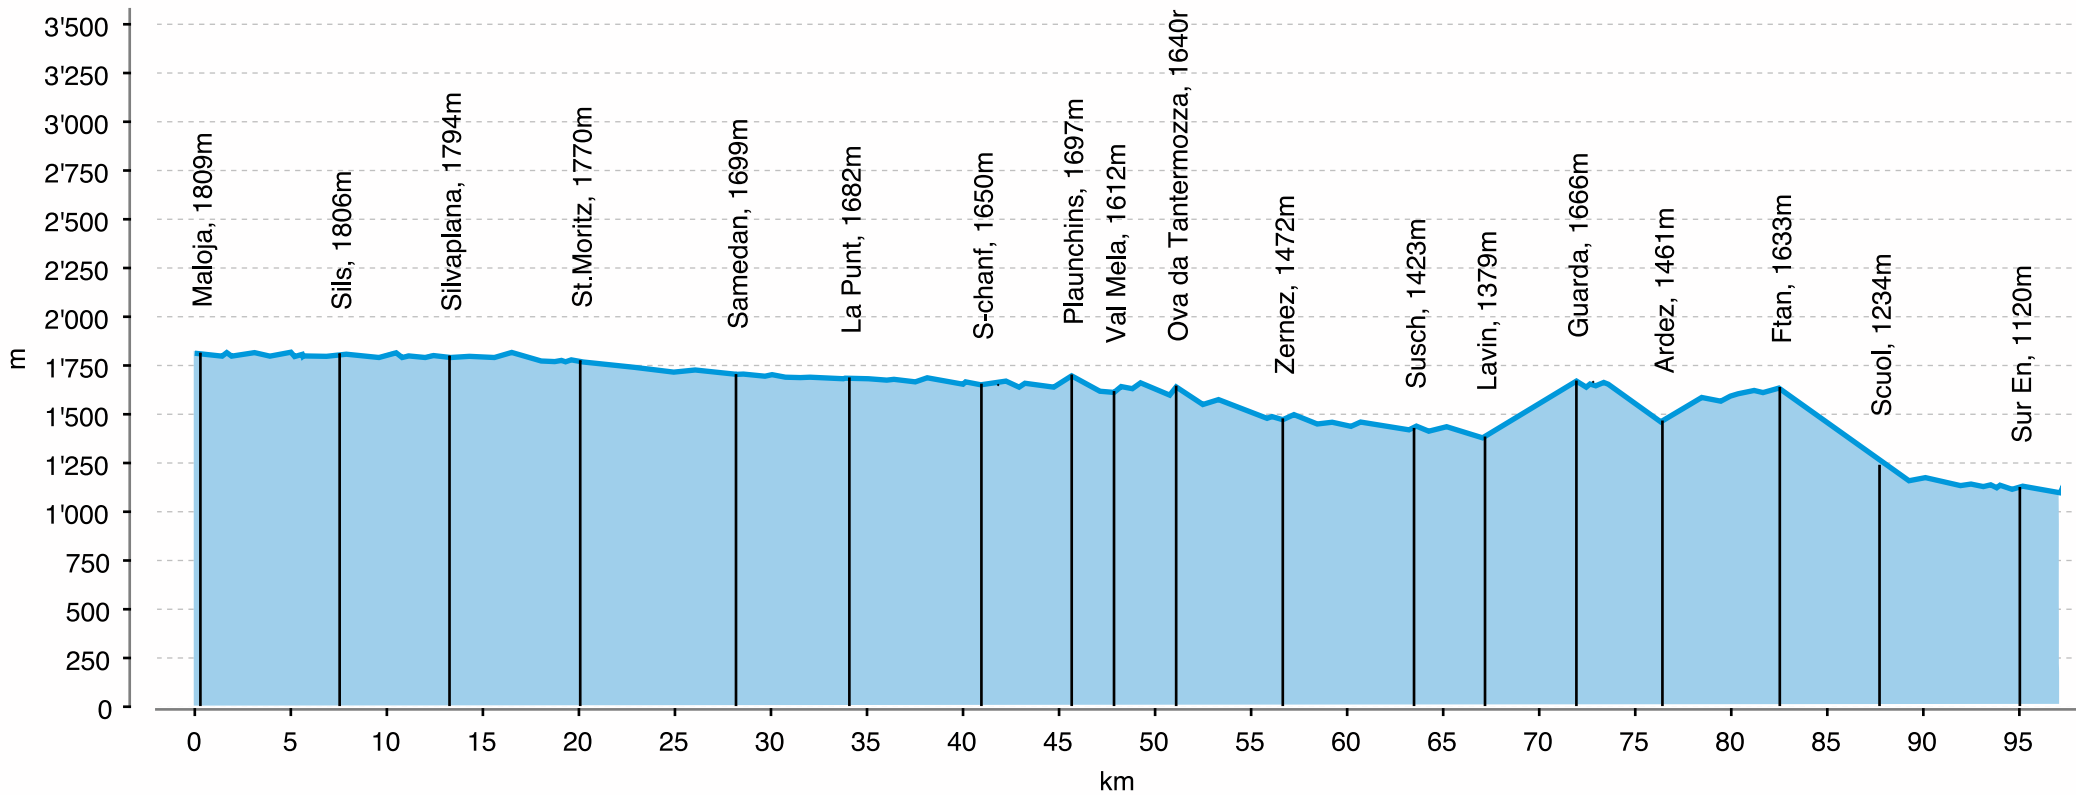

65 Inn-Radweg, Maloja-Martina (Finstermünz) (1/2)

65 Inn-Radweg, Maloja- Martina (Finstermünz) (2/2)