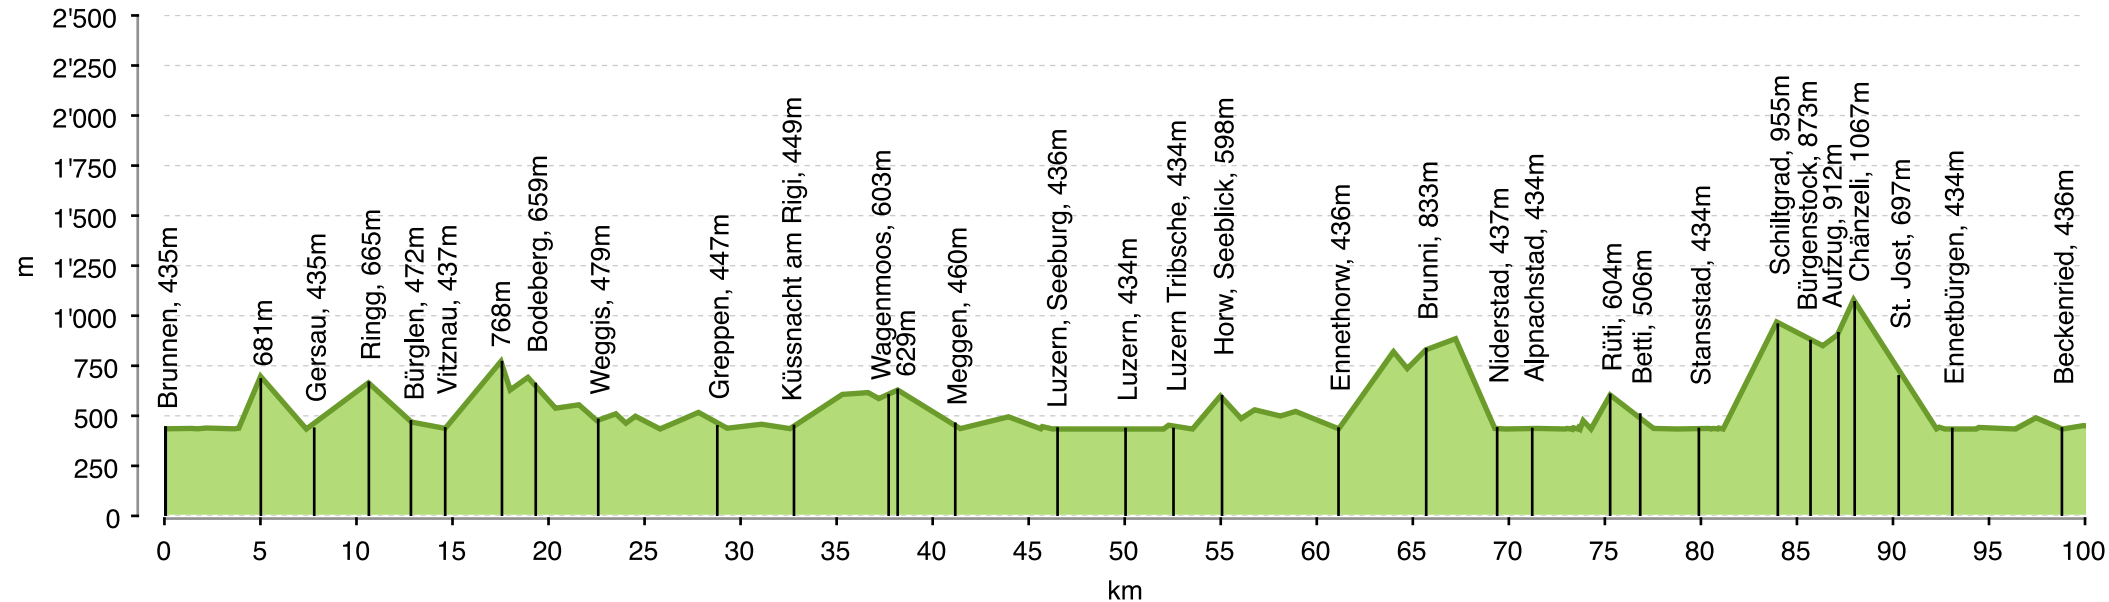

98 Waldstätterweg Brunnen-Rütli (1/2)

98 Waldstätterweg, Brunnen-Rütli (2/2)