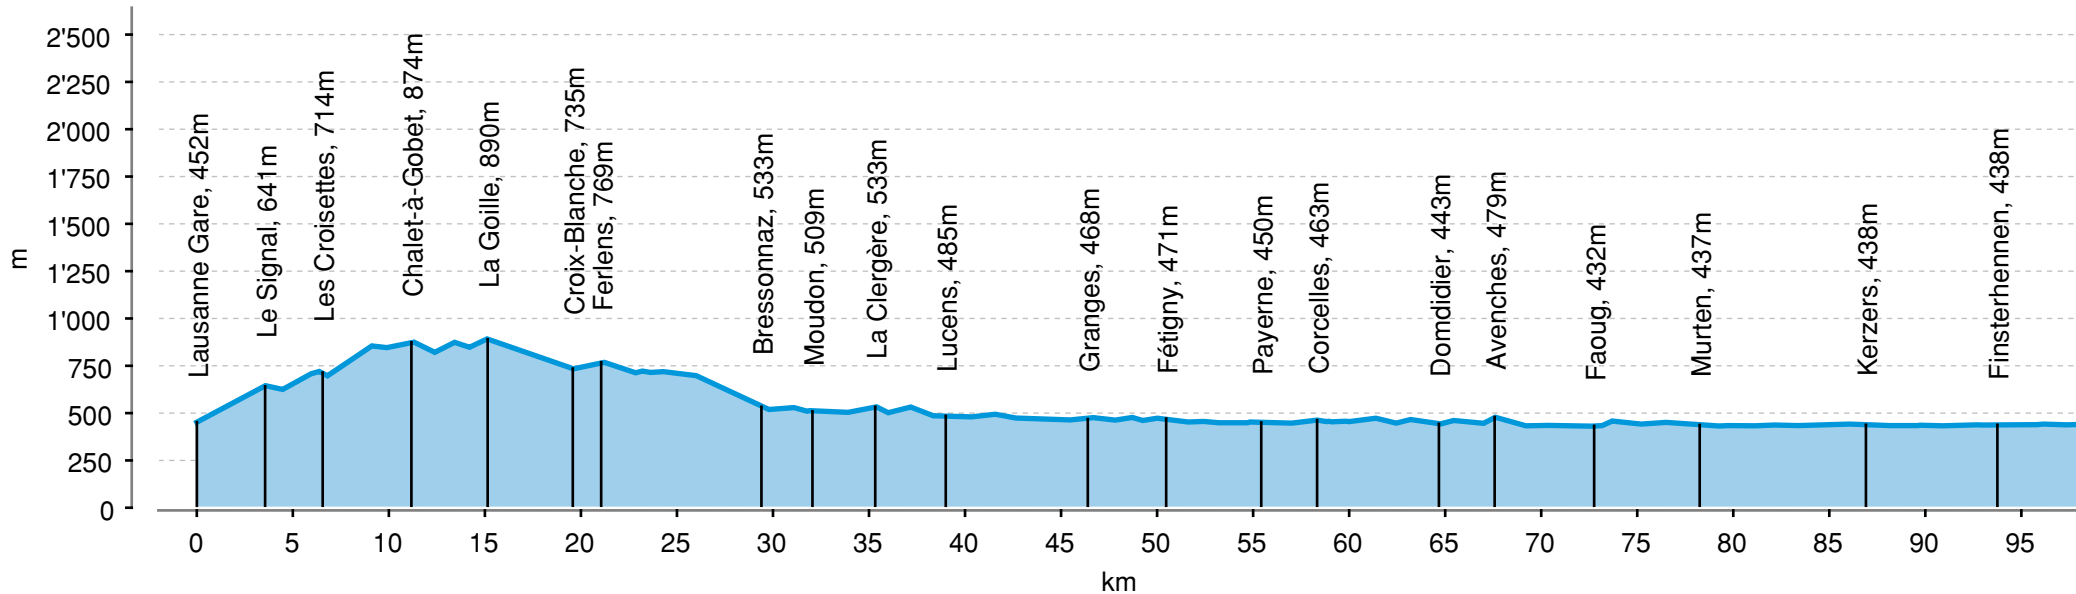

44 LeJorat-Trois Lacs-Emme, Lausanne-Burgdorf (Kirchberg) (1/2)

44 LeJorat-Trois Lacs-Emme, Lausanne-Burgdorf (Kirchberg) (2/2)