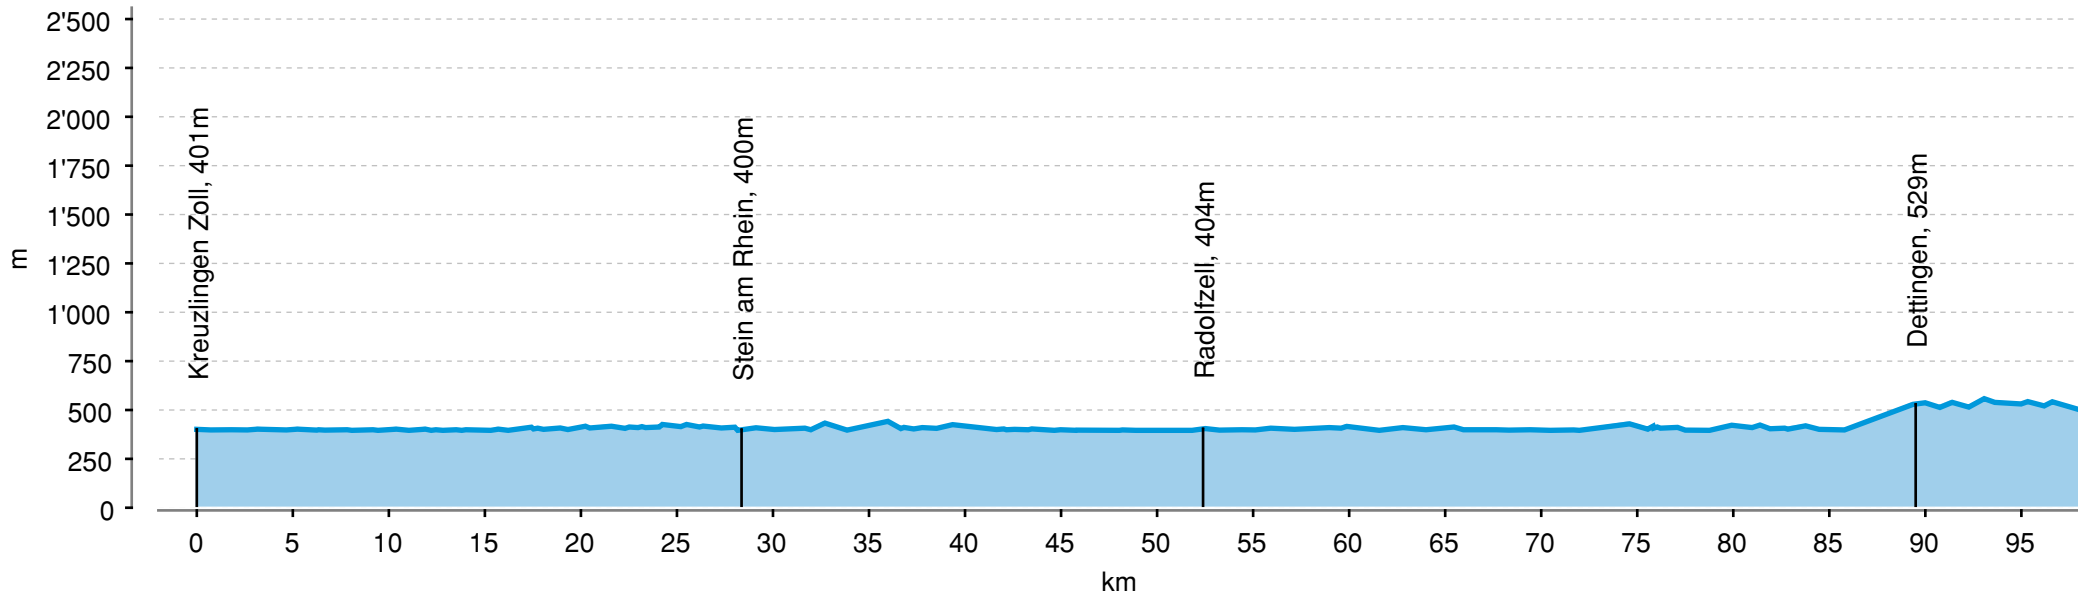

96 Bodensee-Radweg, Konstanz-Frierichshafen - Bregenz-Konstanz (1/3)

96 Bodensee-Radweg, Konstanz-Frierichshafen - Bregenz-Konstanz (2/3)

96 Bodensee-Radweg, Konstanz-Frierichshafen - Bregenz-Konstanz (3/3)