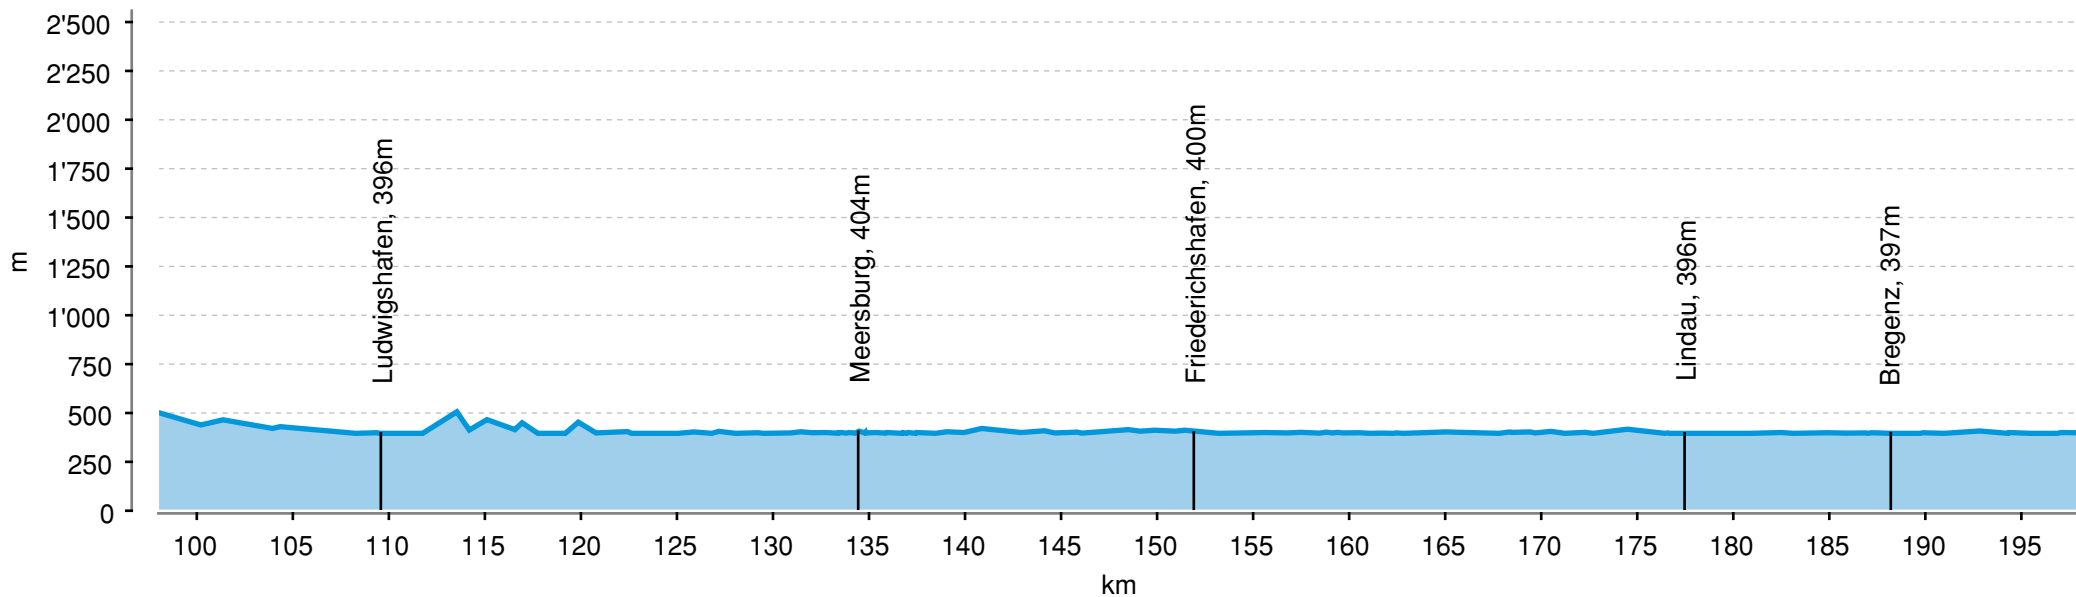

96 Bodensee-Radweg, Konstanz-Frierichshafen - Bregenz-Konstanz (1/3)

96 Bodensee-Radweg, Konstanz-Frierichshafen - Bregenz-Konstanz (2/3)

96 Bodensee-Radweg, Konstanz-Frierichshafen - Bregenz-Konstanz (3/3)