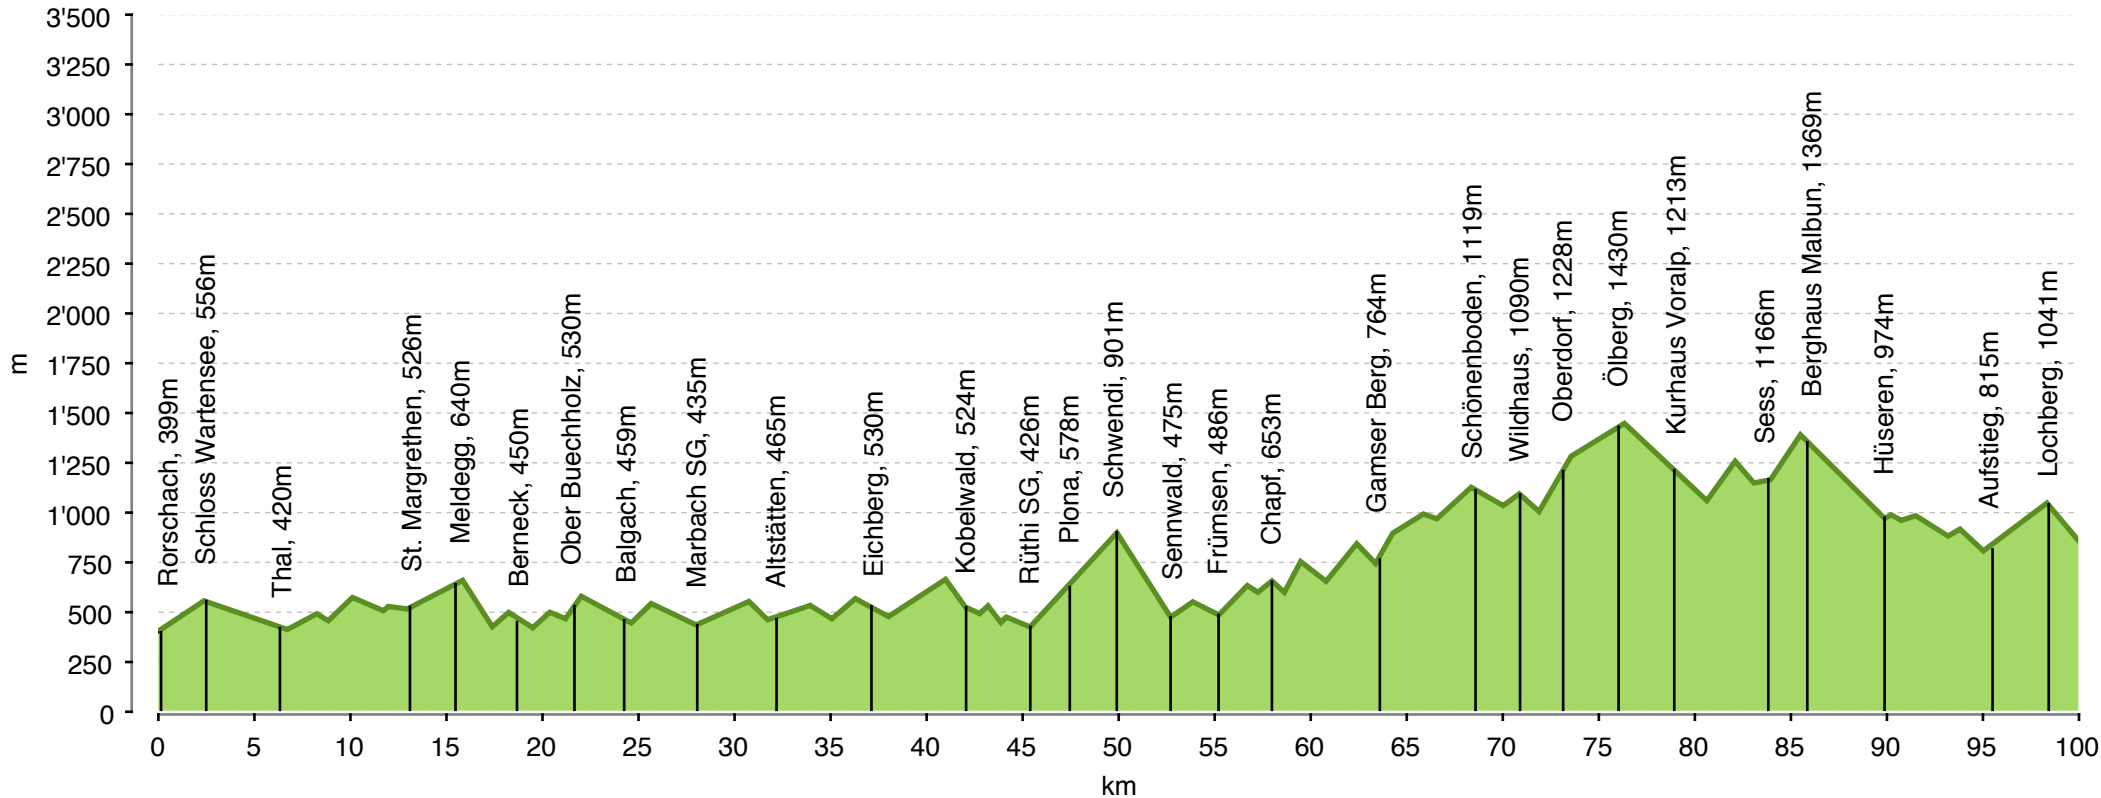

86 Rheintaler Höhenweg, Rorschach–Sargans (1/2)

86 Rheintaler Höhenweg, Rorschach–Sargans (2/2)